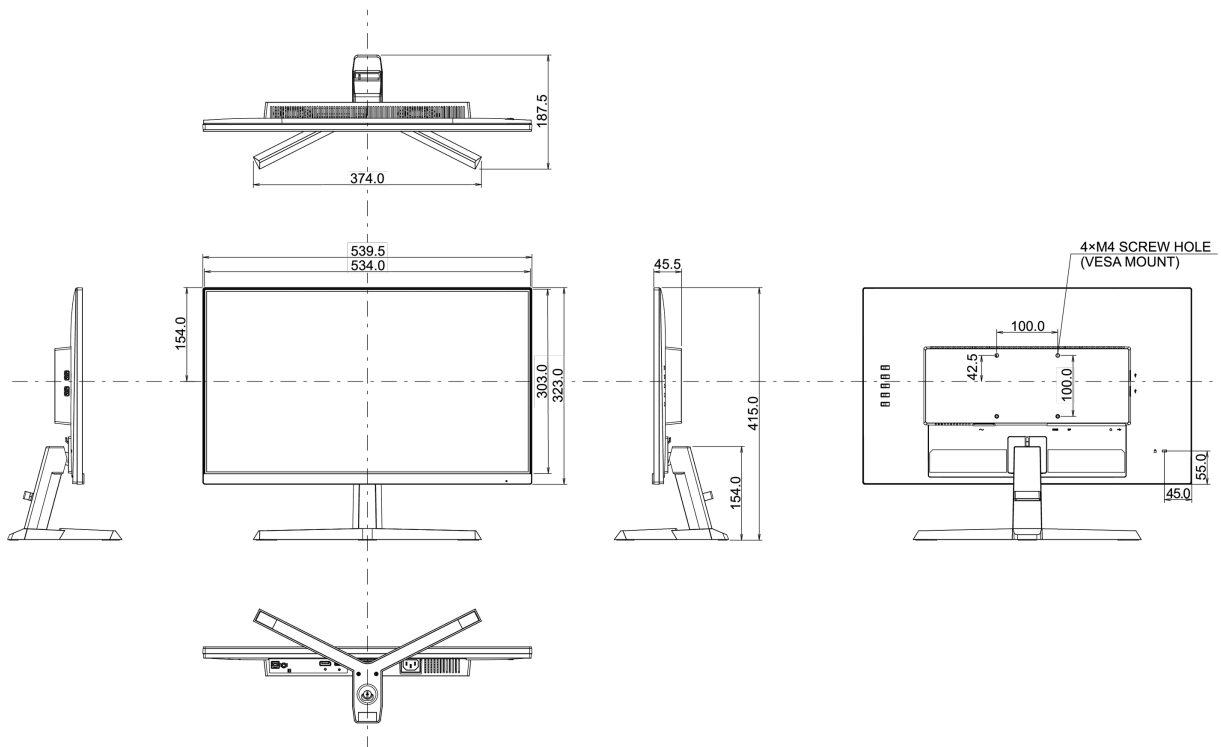

E

**REACH SVHC**

meer dan 0.1%: Lood

**08 AFMETINGEN / GEWICHT****Product afmetingen B x H x D**

539.5 x 415 x 187.5mm

**Doos afmetingen B x H x D**

610 x 413 x 146mm

**Gewicht (zonder doos)**

3.2kg

**Gewicht (inclusief doos)**

4.8kg

**EAN code**

4948570117727

Alle handelsmerken zijn geregistreerd. Gegevens onder voorbehoud van zetfouten. Specificaties kunnen vooraf en zonder opgave van reden gewijzigd worden. Alle LCD-panelen vallen onder ISO-9241-307:2008 inzake pixelfouten.