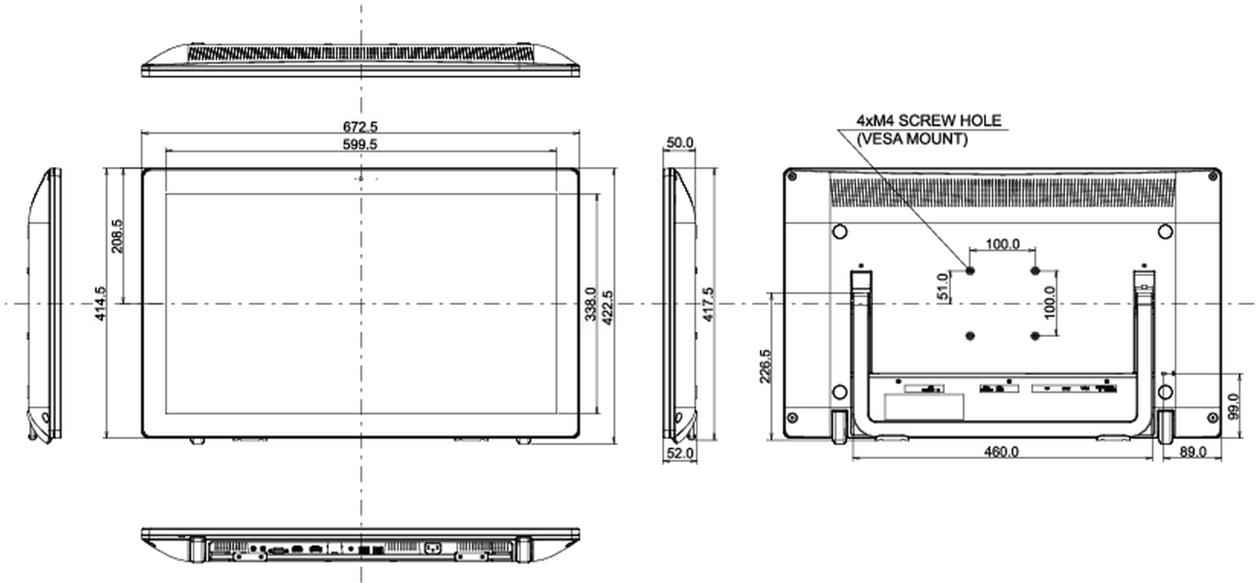

Eđim açısı

15° yukarı; 70° aşağı

07 PAKET İÇERİĞİNDEKİ AKSESUARLAR

Kablolar

güç, USB, HDMI, DP

08 GÜÇ YÖNETİMİ

Güç kaynađı

AC 100 - 240V, 50/60Hz

Güç kullanımı

18W tipik, 1.5W stand by, 0.3W off mode

09 ÖLÇÜLER / AđIRLIK

Ürün boyutları G x Y x D

672.5 x 422.5 x 52mm

Kutu boyutları G x Y x D

739 x 510 x 127mm

Ađırlık (kutu hariç)

9.1kg

Ađırlık (kutu ile birlikte)

10.5kg

EAN kodu

4948570118182

All trademarks and registered trademarks acknowledged. E & O E. Specification subject to change without notice. All LCD's comply with ISO-9241-307:2008 in connection with pixel defects.

© IIYAMA CORPORATION. ALL RIGHTS RESERVED

19.04.2024 02:55:32