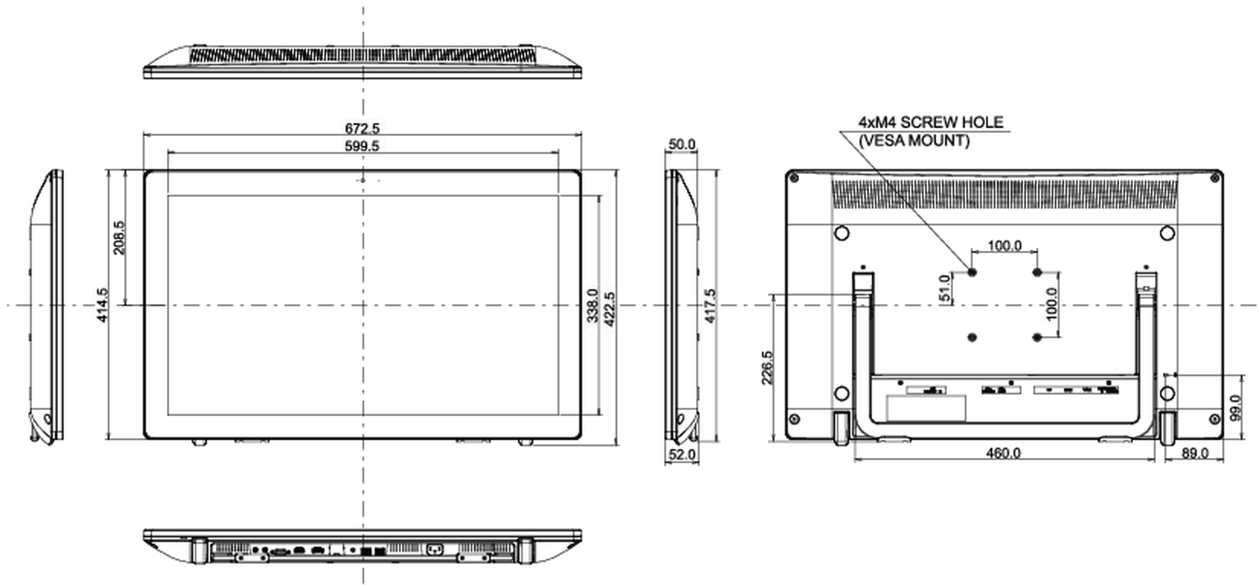

10 ROZMĚRY / HMOTNOST

Rozměry výrobku Š x V x D	672.5 x 422.5 x 52mm
Rozměry balení Š x V x D	739 x 510 x 127mm
Váha (bez balení)	9.1kg
Váha (s balením)	10.5kg
EAN code	4948570118182

Všechny ochranné známky jsou registrovány a chráněny. Vyhrazené právo na změny. Veškeré ploché panely LCD splňují normu ISO-9241-307:2008 v oblasti počtu vadných pixelů.