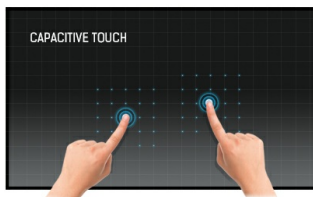

27" multi-dotykový monitor s 10 body dotyku, webovou kamerou a okraji až po samý okraj skla

S 1920x1080 Full HD rozlišením a projektivní kapacitní 10 bodovou dotykovou technologií poskytuje ProLite T2735MSC bezproblémovou a přesnou dotykovou reakci. Díky IPS a LED podsvícení nabízí LCD technologie výjimečný barevný výkon a široké pozorovací úhly, což je vynikající volbou pro širokou škálu náročných interaktivních aplikací. Nespornou výhodou je možnost sklopit stojan a monitor tak rázem přeměnit v obří tablet. T2735MSC je vybaven několika video vstupy a USB 3.0 HUB, také i stereo reproduktory poskytující kvalitní zvuk. Displej je ideální pro interaktivní Digital Signage, InStore Retail, hraní her a interaktivní prezentační účely.

Dotyková technologie – kapacitní

Tato technologie využívá elektrickou vodivost. Tento povrch garantuje nejen dokonalou kvalitu obrazu, ale také trvanlivost a odolnost vůči poškrábání. Navíc eventuální poškrábání povrchu nemá vliv na samotnou dotykovou funkci. Panel rovněž rozpozná dotek provedený prstem (také v latexové rukavici) rovněž tak speciálním stylusem.

01 CHARAKTERISTIKA OBRAZU

Design	Edge to edge glass
Úhlopříčka monitoru	27", 68.6cm
Panel	IPS LED
Nativní rozlišení	1920 x 1080 (2.1 megapixel Full HD)
Formát obrazu	16:9
Jas	300 cd/m ²
Jas	255 cd/m ² kromě dotekového panelu
Propustnost světla	85%
Kontrast	1 000:1
Pokročilý kontrast	12M:1
Čas reakce (GTG)	5ms
Úhel sledování	horizontální/vertikální: 178°/178°, na parvo/na lefo: 89°/89°, nahoru/dolů: 89°/89°
Barevná podpora	16.7mln
Horizontalfrequenz	24 - 80kHz
Arbeitsfläche H x B	597.9 x 336.3mm, 23.5 x 13.2"
Velikost bodů	0.311mm
Barva rámečku	černá, matná