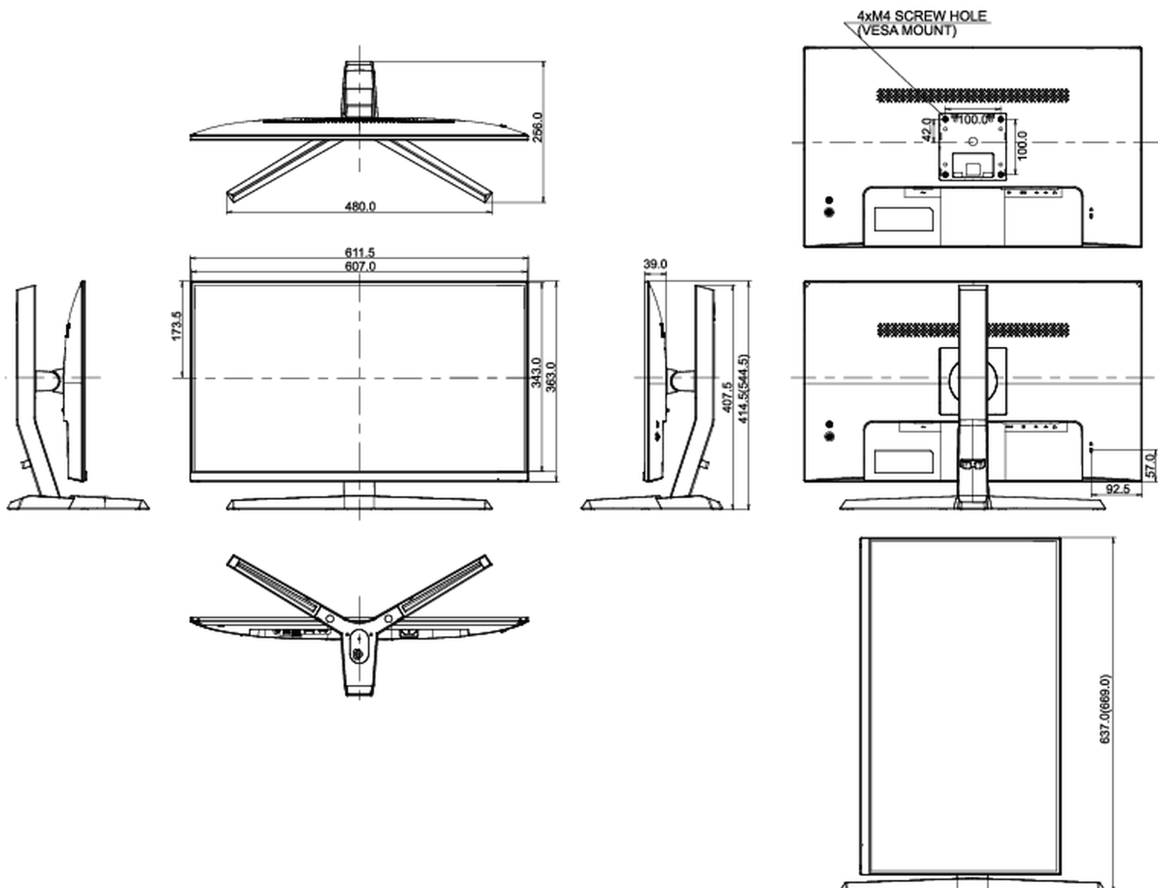

Класс энергоэффективности

A

REACH SVHC

свинца, превышает 0.1%

08 РАЗМЕР / ВЕС

Размер продукта Ш x В x Г

611.5 x 414.5 (544.5) x 256мм

Размер коробки Ш x В x Г

694 x 480 x 227мм

Вес (без упаковки)

5.4кг

Вес (с упаковкой)

9.6кг

EAN код

4948570117994

Все товарные знаки и торговые марки являются собственностью их владельцев и они защищены. Ошибки и изменения допускаются. Спецификации могут быть изменены без уведомления. Все LCD мониторы соответствуют стандарту ISO-9241-307:2008 по политике битых пикселей.