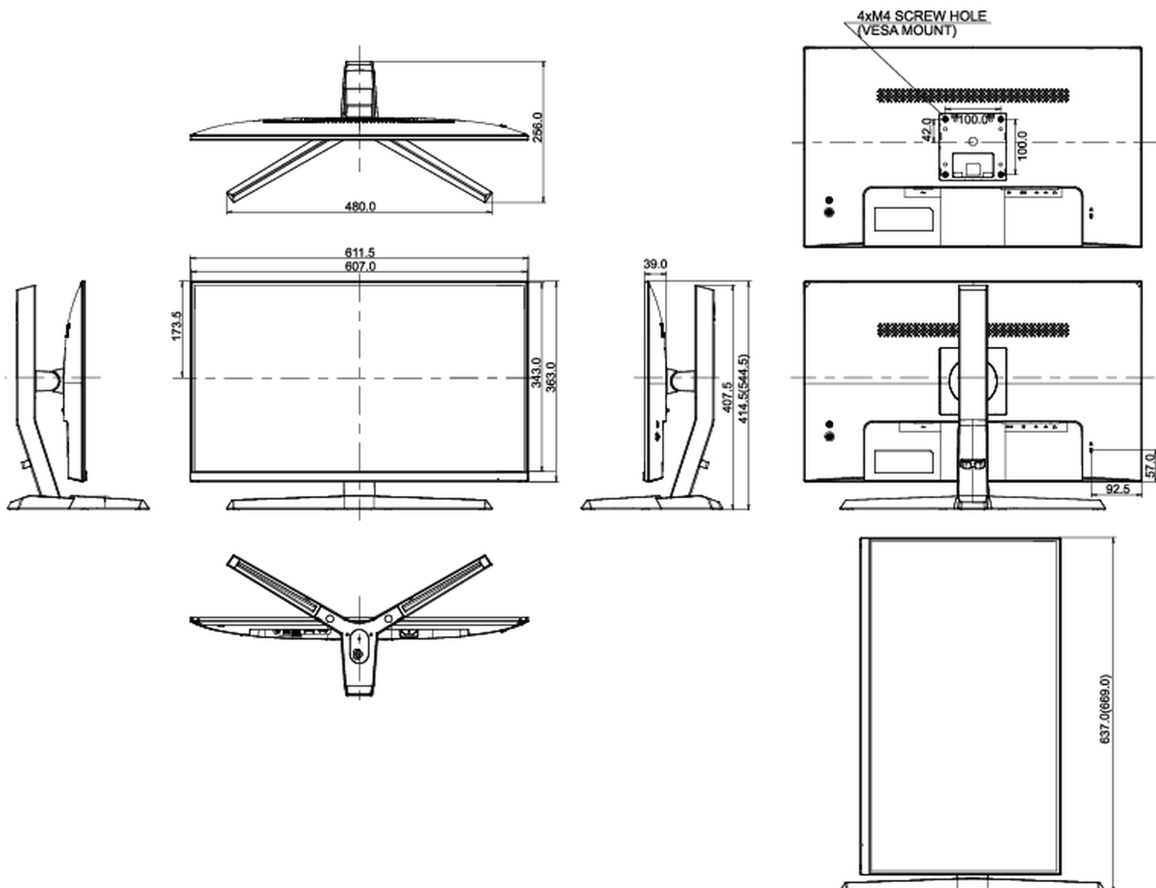

Крепления для кабелей

да

05 6.АКСЕССУАРЫ

Кабели

Питание, USB, HDMI, DP

Прочее

Краткое руководство по началу работы, Руководство по безопасности

06 POWER-MANAGEMENT

Блок питания

внутренний

Питание

AC 100 - 240V, 50/60Гц

Потребляемая мощность

23W стандарт, 0.5W ожидание, 0.5W отключено

07 СТАНДАРТЫ

Сертификаты

CE, TÜV-Bauart, EAC, PSE, RoHS support, ErP, WEEE, VCCI, REACH, ENERGY STAR®

Класс энергоэффективности

A

REACH SVHC

свинца, превышает 0.1%

08 РАЗМЕР / ВЕС

Размер продукта Ш x В x Г

611.5 x 414.5 (544.5) x 256мм

Размер коробки Ш x В x Г

694 x 480 x 227мм

Вес (без упаковки)

5.4кг

Вес (с упаковкой)

9.6кг

EAN код

4948570117994