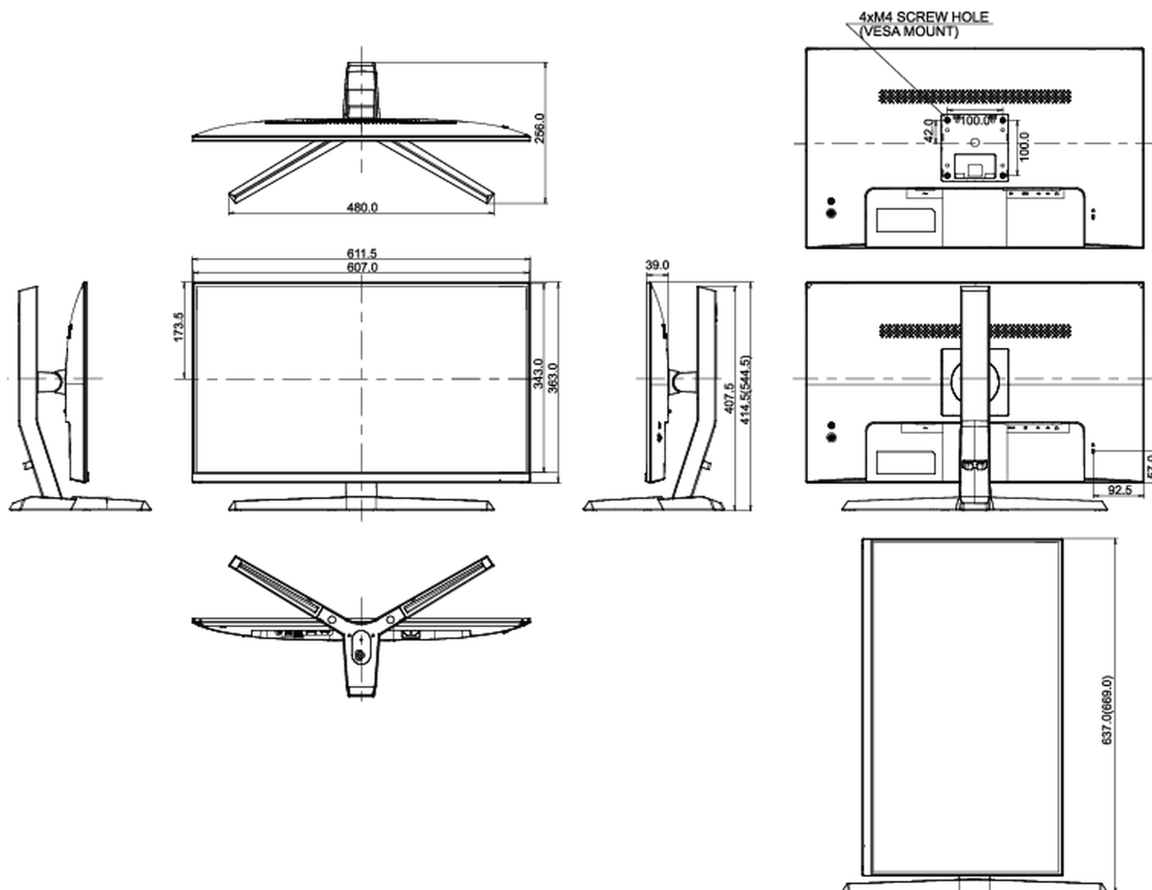

Sistem upravljanja kablovima

da

05 UKLJUČENI DODACI

Kablovi

Strujni kabl, USB, HDMI, DP

Ostalo

kratko uputstvo, bezbednosni vodič

06 UPRAVLJANJE NAPAJANJEM

Napajanje

interna

Potrošnja energije

% 1W tipično, 0.5W stand by, 0.5W isključen

07 ODRŽIVOST

Propisi

CE, TÜV-Bauart, EAC, PSE, RoHS podrška, ErP, WEEE, VCCI, REACH, ENERGY STAR®

Klasa energetske efikasnosti (Regulation (EU) 2017/1369)

F

REACH SVHC

iznad 0.1%: Olova

08 DIMENZIJE / TEŽINA

Dimenzije proizvoda Š x V x D

611.5 x 414.5 (544.5) x 256mm

Dimenzije kutije Š x V x D

694 x 480 x 227mm

Težina (bez kutije)

5.4kg

Težina (sa kutijom)

9.6kg

EAN kod

4948570117994