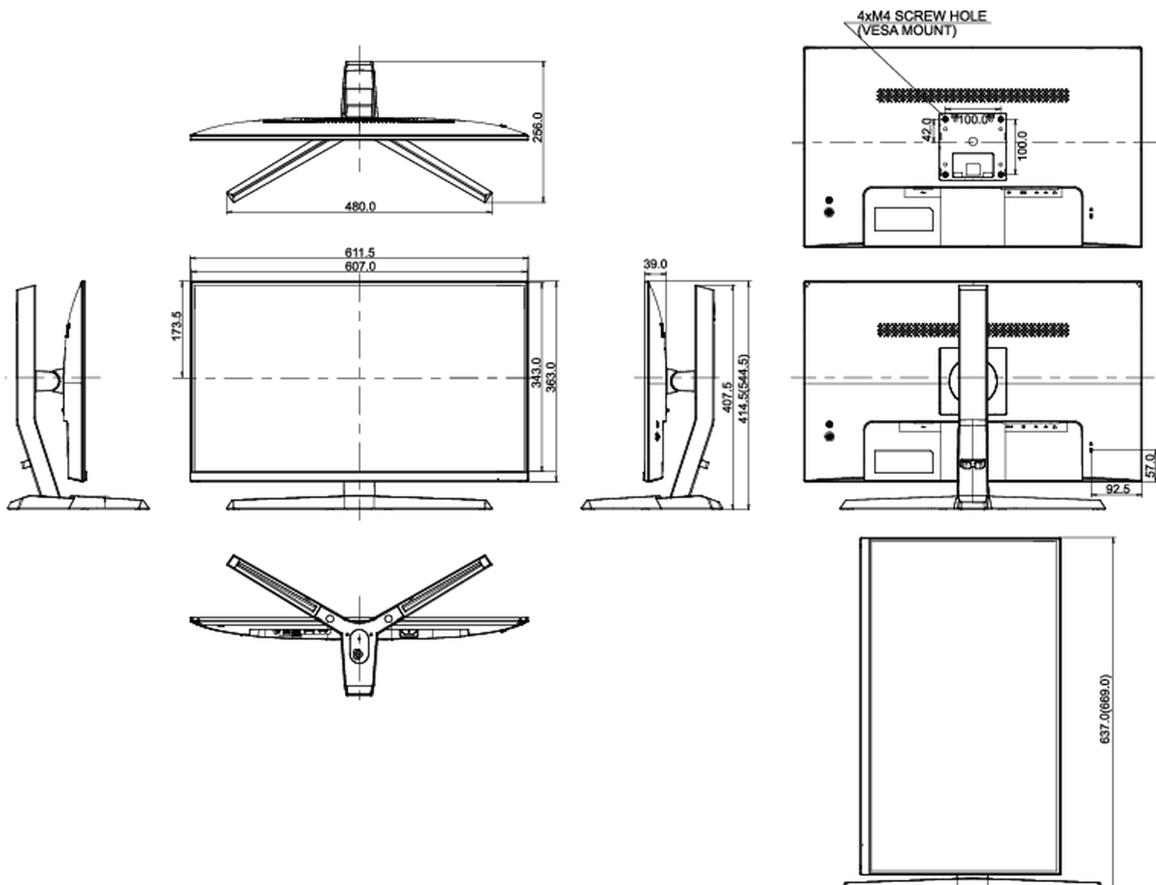

Класс энергоэффективности

A

REACH SVHC

свинца, превышает 0.1%

08 РАЗМЕР / ВЕС

Размер продукта Ш x В x Г

611.5 x 414.5 (544.5) x 256мм

Размер коробки Ш x В x Г

694 x 480 x 227мм

Вес (без упаковки)

5.4кг

Вес (с упаковкой)

9.6кг

EAN код

4948570117994

Все товарные знаки и торговые марки являются собственностью их владельцев и они защищены. Ошибки и изменения допускаются. Спецификации могут быть изменены без уведомления. Все LCD мониторы соответствуют стандарту ISO-9241-307:2008 по политике битых пикселей.