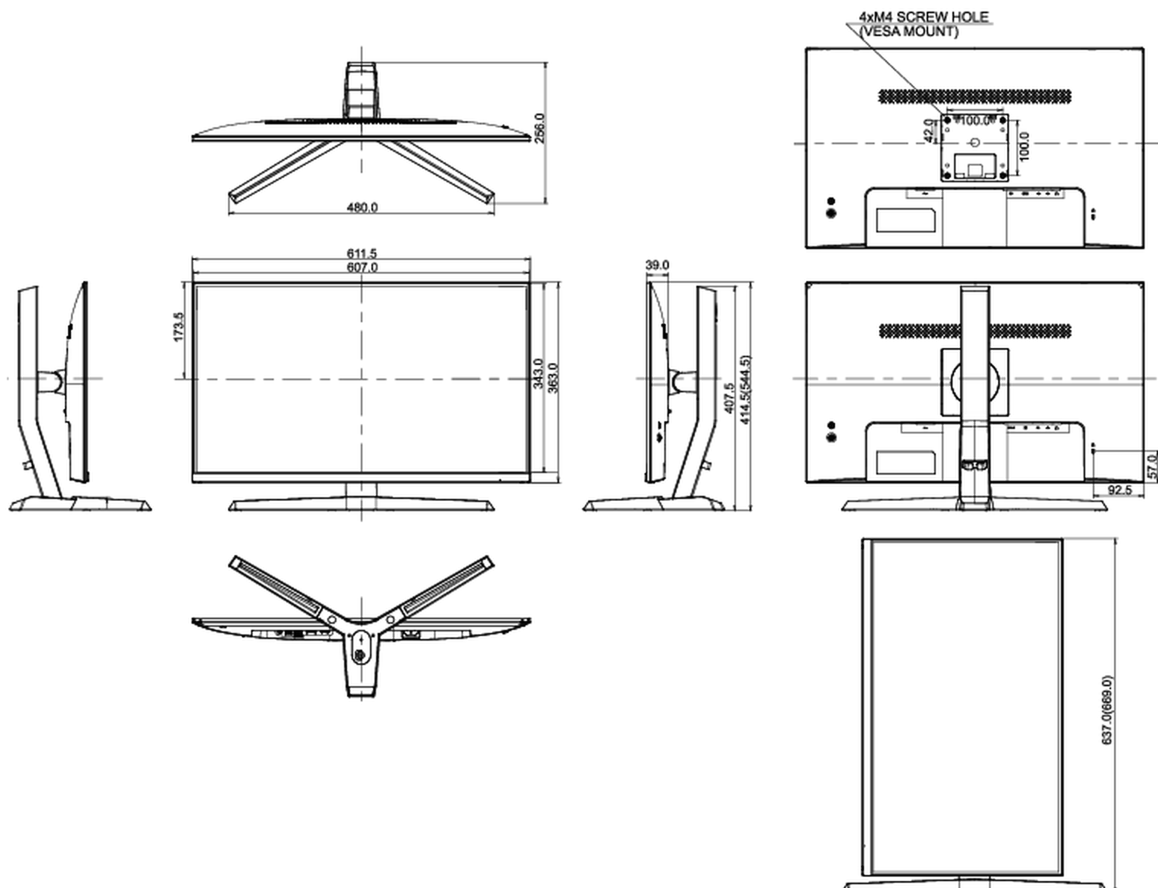

04 MECHANISME

Positieaanpassingen	hoogte, pivot (rotatie), kantelen
Hoogte-instelling	130mm
Rotatie	90°
Kantelhoek	18° omhoog; 3° omlaag
VESA montage	100 x 100mm
Kabelmanagement systeem	ja

05 INBEGREPEN ACCESSOIRES

Product afmetingen B x H x D	611.5 x 414.5 (544.5) x 256mm
Doos afmetingen B x H x D	694 x 480 x 227mm
Gewicht (zonder doos)	5.4kg
Gewicht (inclusief doos)	9.6kg
EAN code	4948570117994

Alle handelsmerken zijn geregistreerd. Gegevens onder voorbehoud van zetfouten. Specificaties kunnen vooraf en zonder opgaaf van reden gewijzigd worden. Alle LCD-panelen vallen onder ISO-9241-307:2008 inzake pixelfouten.