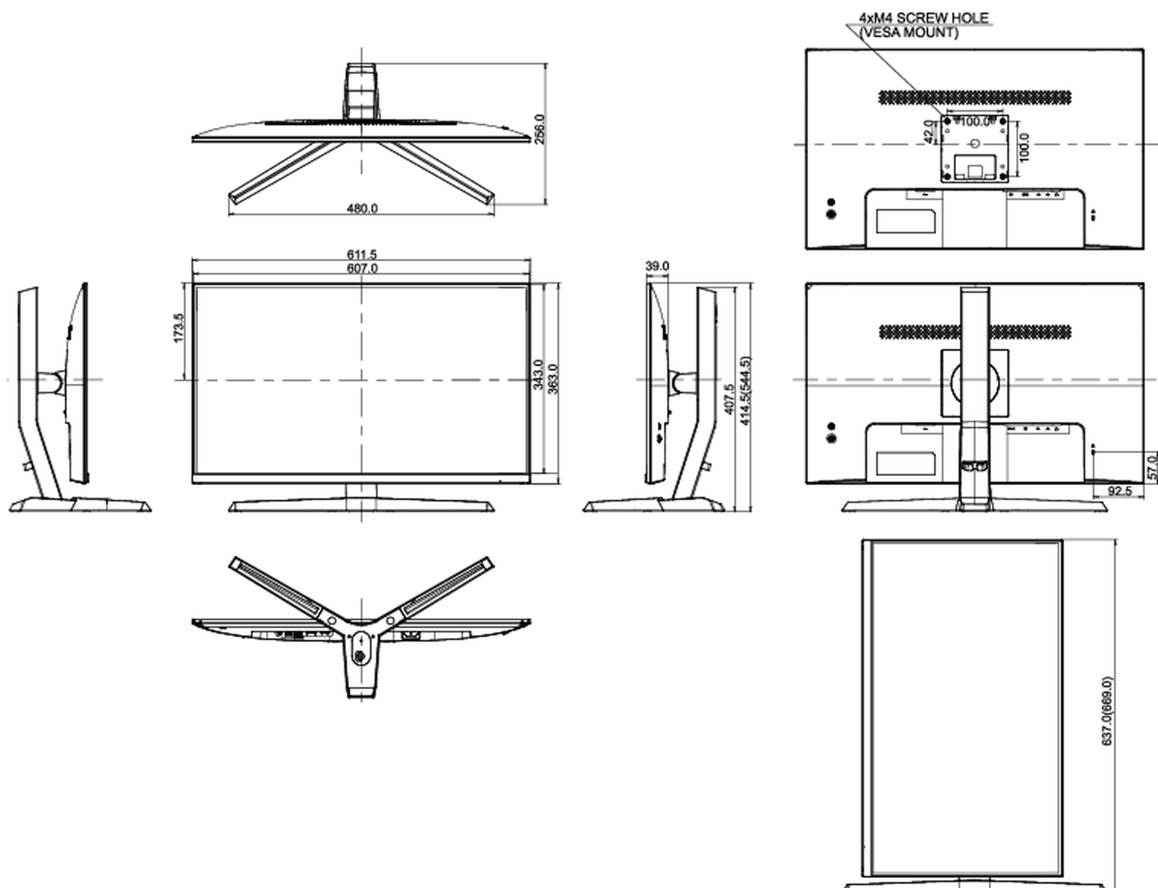

04 MECCANICA

Regolazione posizione display	altezza, pivot (rotazione), tilt
Regolazione altezza	130mm
Rotazione (funzione PIVOT)	90°
Angolo di inclinazione	18° alto; 3° giù
Montaggio VESA	100 x 100mm

Passaggio cavi

Classe efficienza energetica (Regulation (EU) 2017/1369)

F

REACH SVHC

sopra 0.1%: Piombo

08 DIMENSIONI / PESO

Prodotti dimensioni L x H x P

611.5 x 414.5 (544.5) x 256mm

Box dimensioni L x H x P

694 x 480 x 227mm

Peso (netto)

5.4kg

Peso (lordo)

9.6kg

EAN code

4948570117994

Tutti i marchi e i marchi registrati citati. E & O E. Specifiche soggette a modifiche senza preavviso. Tutti i display LCD è conforme alla norma ISO-9241-307:2008 in connessione con difetti dei pixel.