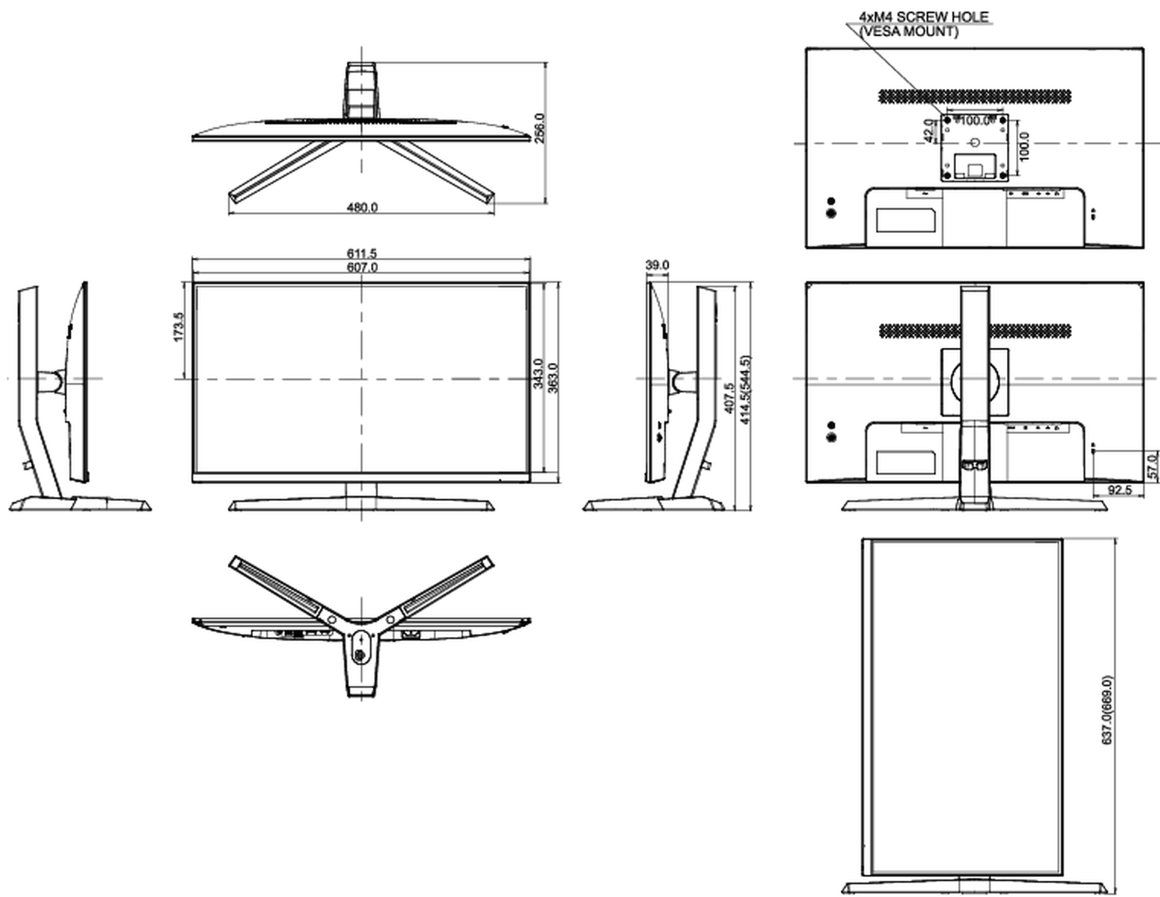

04 ASPECTOS MECÁNICOS

Soporte de altura regulable	altura, pivote (rotación), inclinación
Ajuste de altura	130mm
Rotación (función de pivote)	90°
Ángulo de inclinación	18° arriba; 3° abajo

Montaje VESA	100 x 100mm
Sistema de gestión de cables	si

05 ACCESSORIES INCLUDED

Cable	de alimentación, USB, HDMI, DP
Otro	guía de inicio rápido, guía de seguridad

06 GESTIÓN DE ENERGÍA

Unidad de fuente de alimentación	interno
Fuente de alimentación	AC 100 - 240V, 50/60Hz
Gestión de energía	23W typical, Modo en espera 0.5W, Modo apagado 0.5W

08 DIMENSIONES / PESO

Producto dimensiones W x H x D	611.5 x 414.5 (544.5) x 256mm
Dimensiones de la caja (ancho x alto x fondo)	694 x 480 x 227mm
Peso (sin caja)	5.4kg
Peso (con caja)	9.6kg
Código EAN	4948570117994