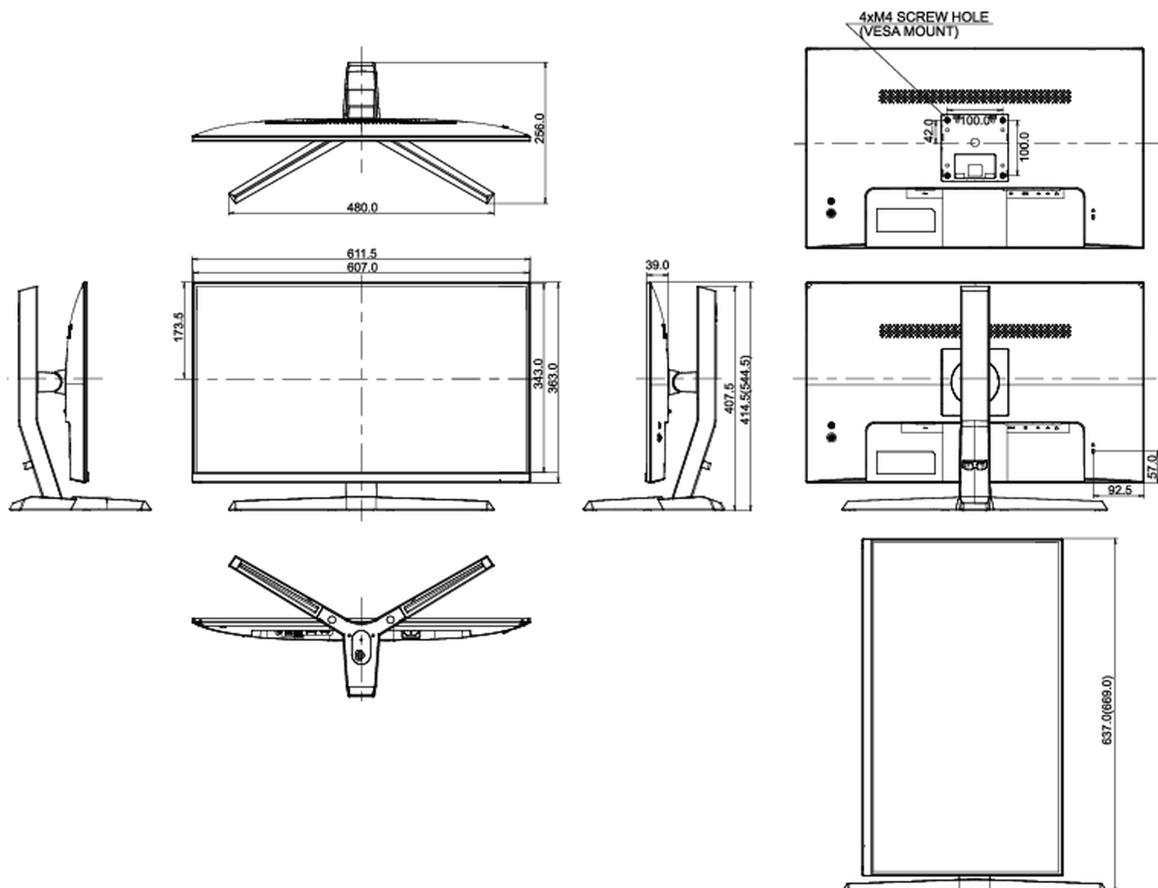

08 ABMESSUNGEN / GEWICHT

Produktabmessungen B x H x T	611.5 x 414.5 (544.5) x 256mm
------------------------------	-------------------------------

Verpackungsabmessungen B x H x T	694 x 480 x 227mm
----------------------------------	-------------------

Gewicht (ohne Verpackung)	5.4kg
---------------------------	-------

Gewicht (inkl. Verpackung)	9.6kg
----------------------------	-------

EAN code	4948570117994
----------	---------------

Alle Warenzeichen sind eingetragene Handelsmarken. Irrtum und Änderungen in den Spezifikationen vorbehalten. Alle LCD's erfüllen die ISO-9241-307:2008 Pixelfehlerklasse.