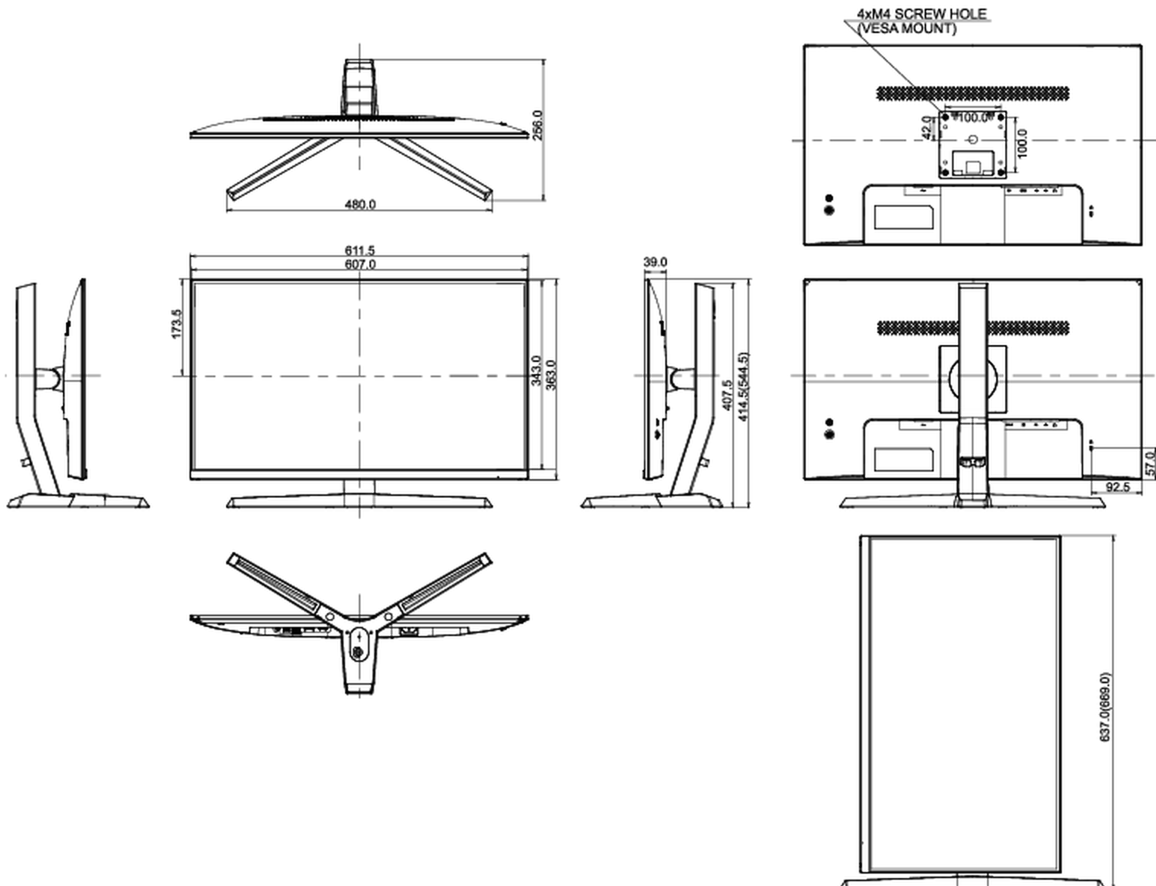

Класс энергоэффективности

A

REACH SVHC

свинца, превышает 0.1%

08 РАЗМЕР / ВЕС

Размер продукта Ш x В x Г

611.5 x 414.5 (544.5) x 256мм

Размер коробки Ш x В x Г

694 x 480 x 227мм

Вес (без упаковки)

5.4кг

Вес (с упаковкой)

9.6кг

EAN код

4948570117994

Все товарные знаки и торговые марки являются собственностью их владельцев и они защищены. Ошибки и изменения допускаются. Спецификации могут быть изменены без уведомления. Все LCD мониторы соответствуют стандарту ISO-9241-307:2008 по политике битых пикселей.