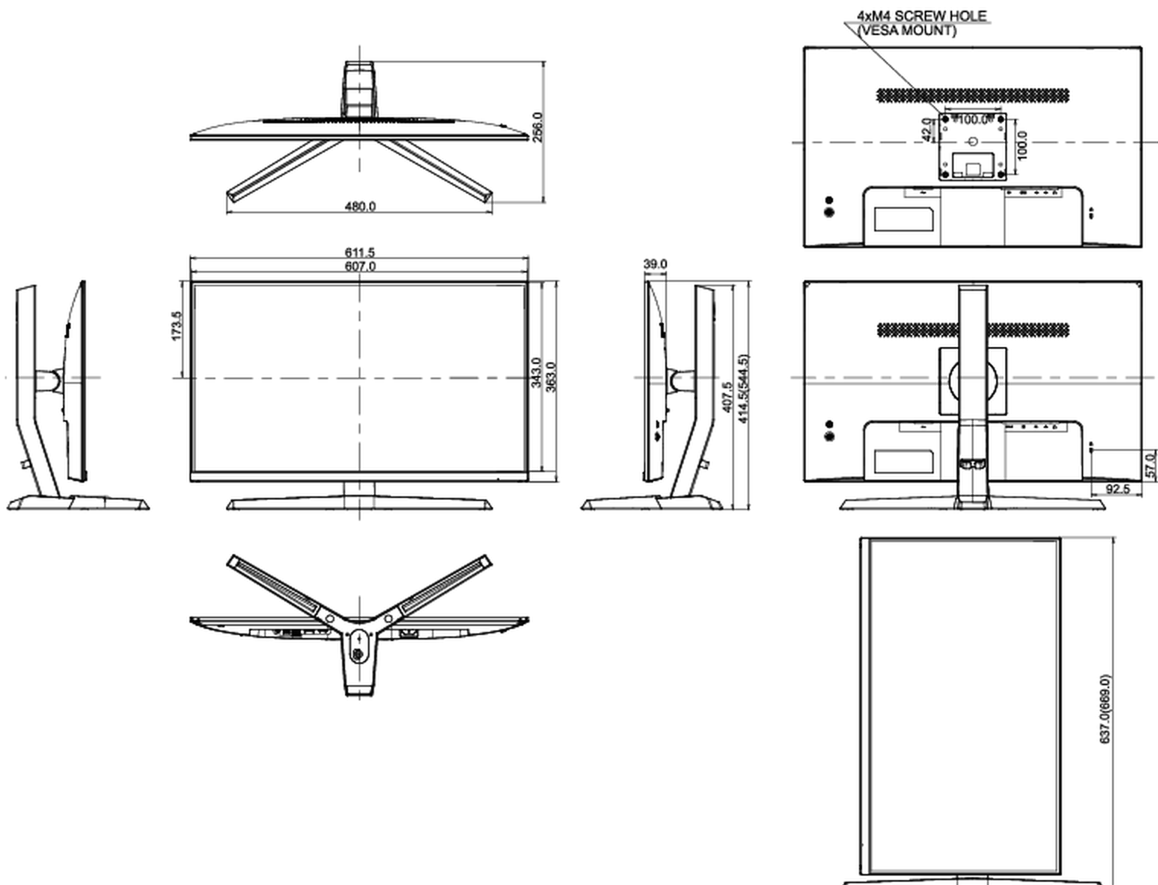

Класс энергоэффективности

A

REACH SVHC

свинца, превышает 0.1%

08 РАЗМЕР / ВЕС

Размер продукта Ш x В x Г

611.5 x 414.5 (544.5) x 256мм

Размер коробки Ш x В x Г

694 x 480 x 227мм

Вес (без упаковки)

5.4кг

Вес (с упаковкой)

9.6кг

EAN код

4948570117994

Все товарные знаки и торговые марки являются собственностью их владельцев и они защищены. Ошибки и изменения допускаются. Спецификации могут быть изменены без уведомления. Все LCD мониторы соответствуют стандарту ISO-9241-307:2008 по политике битых пикселей.