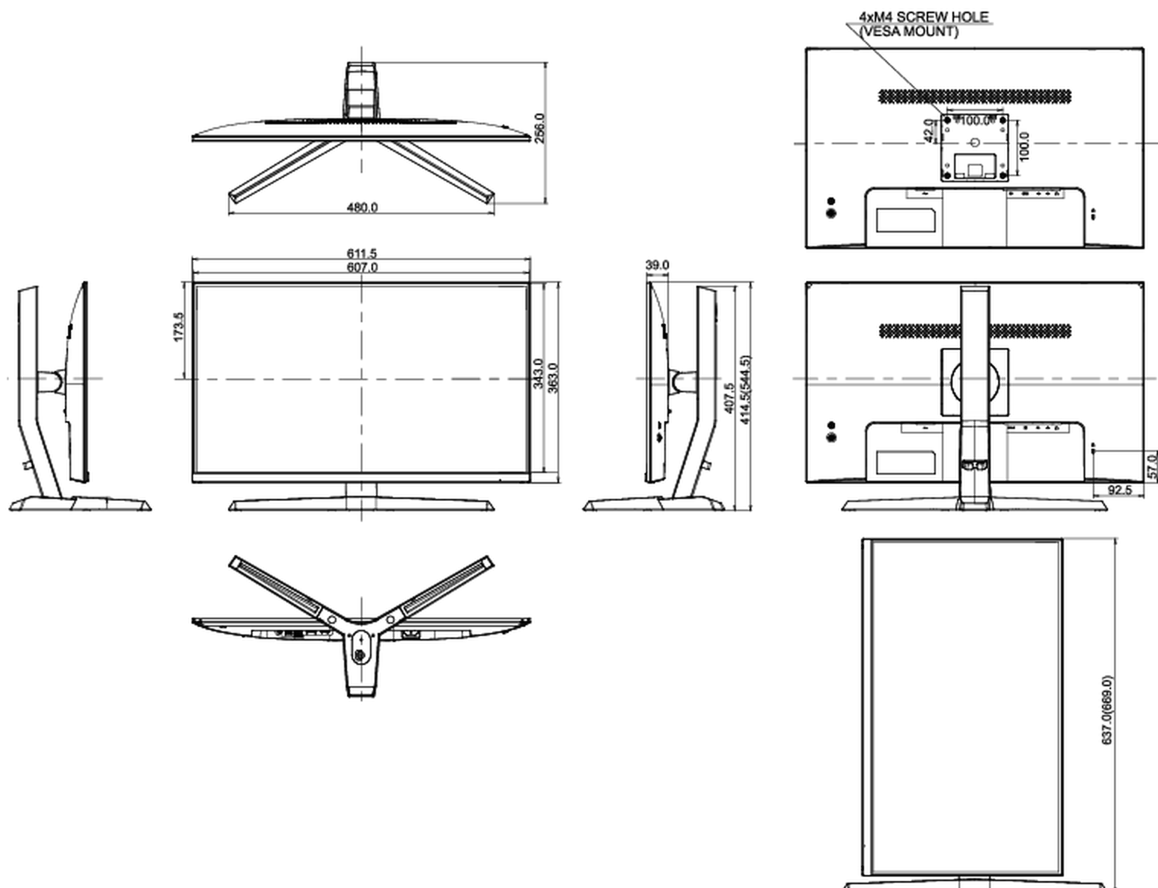

## 08 AFMETINGEN / GEWICHT

Product afmetingen B x H x D	611.5 x 414.5 (544.5) x 256mm
Doos afmetingen B x H x D	694 x 480 x 227mm
Gewicht (zonder doos)	5.4kg
Gewicht (inclusief doos)	9.6kg
EAN code	4948570117994