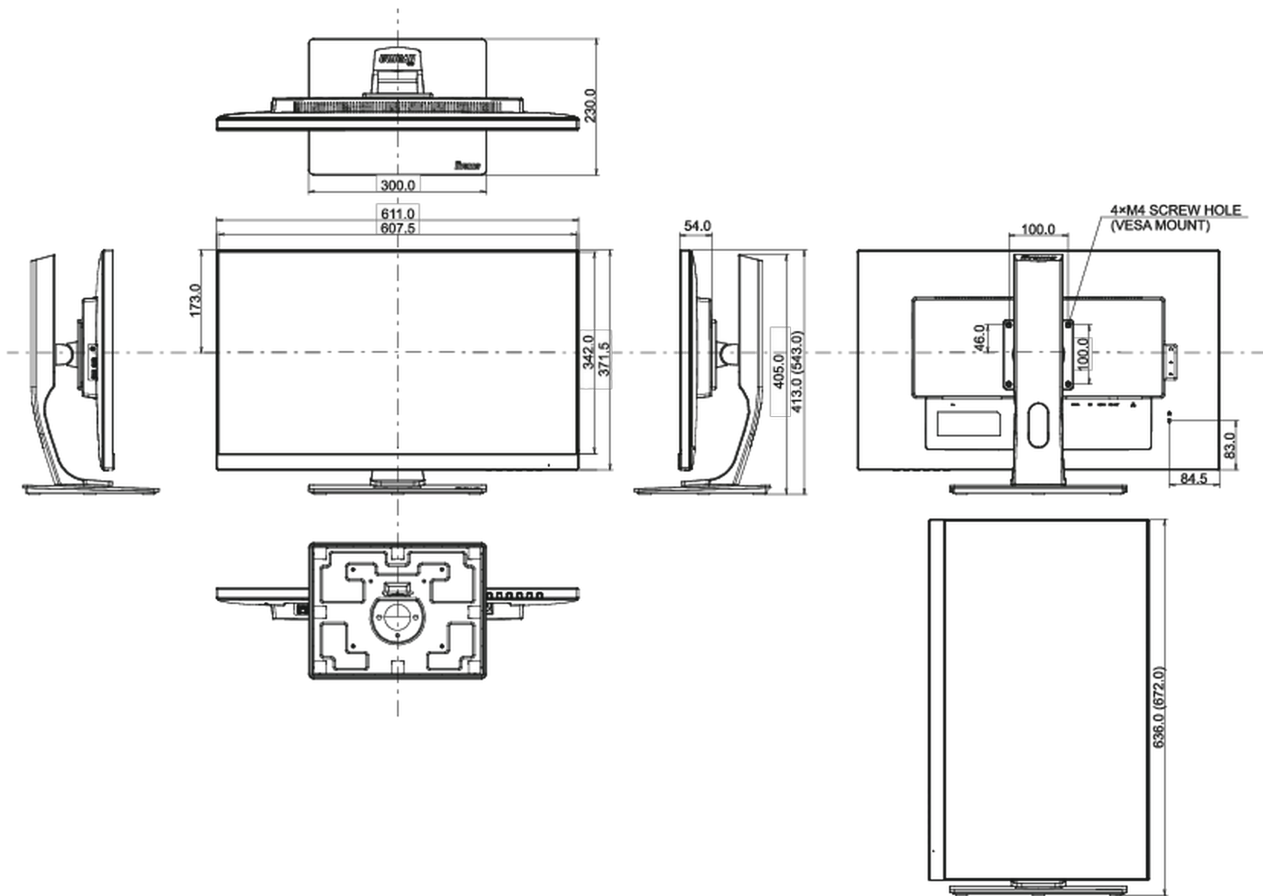

08 РАЗМЕР / ВЕС

Размер продукта Ш x В x Г	611 x 413 x 543мм
Размер коробки Ш x В x Г	745 x 207 x 455мм
Вес (без упаковки)	7.8кг
Вес (с упаковкой)	9.6кг
EAN код	4948570117925

Все товарные знаки и торговые марки являются собственностью их владельцев и они защищены. Ошибки и изменения допускаются. Спецификации могут быть изменены без уведомления. Все LCD мониторы соответствуют стандарту ISO-9241-307:2008 по политике битых пикселей.