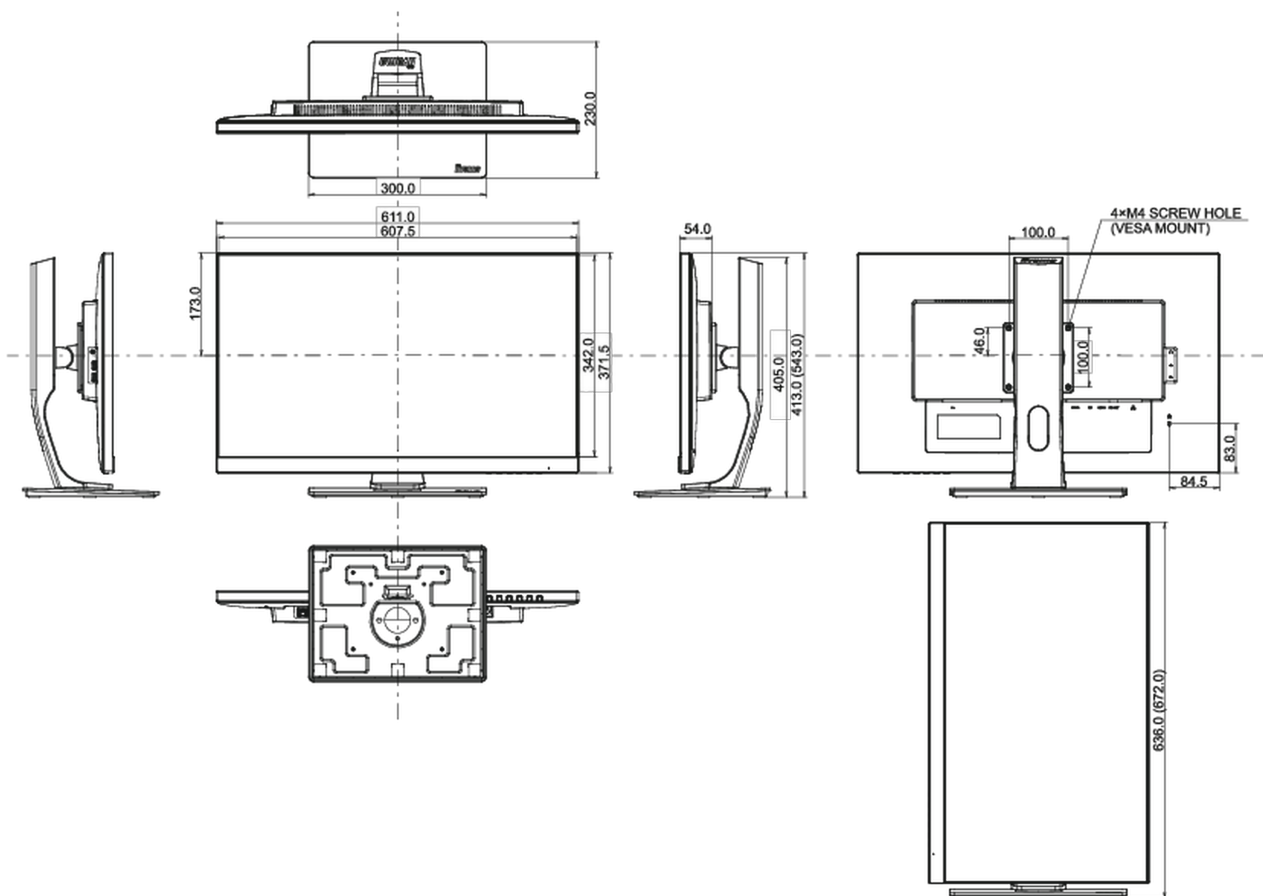

04 MEHANIČKI

Podešavanje položaja prikaza	visina, okretanje, nagib, pivot (rotacija u obe strane)
Podešavanje visine	130mm
Rotacija (PIVOT funkcija)	90°
Okretno postolje	90°; 45° levo; 45° desno
Ugao nagiba	22° gore; 5° dole
VESA montiranje	100 x 100mm
Sistem upravljanja kablovima	da

Dimenzije proizvoda Š x V x D	611 x 413 x 543mm
Dimenzije kutije Š x V x D	745 x 207 x 455mm
Težina (bez kutije)	7.8kg
Težina (sa kutijom)	9.6kg
EAN kod	4948570117925

307:2008 in connection with pixel defects.