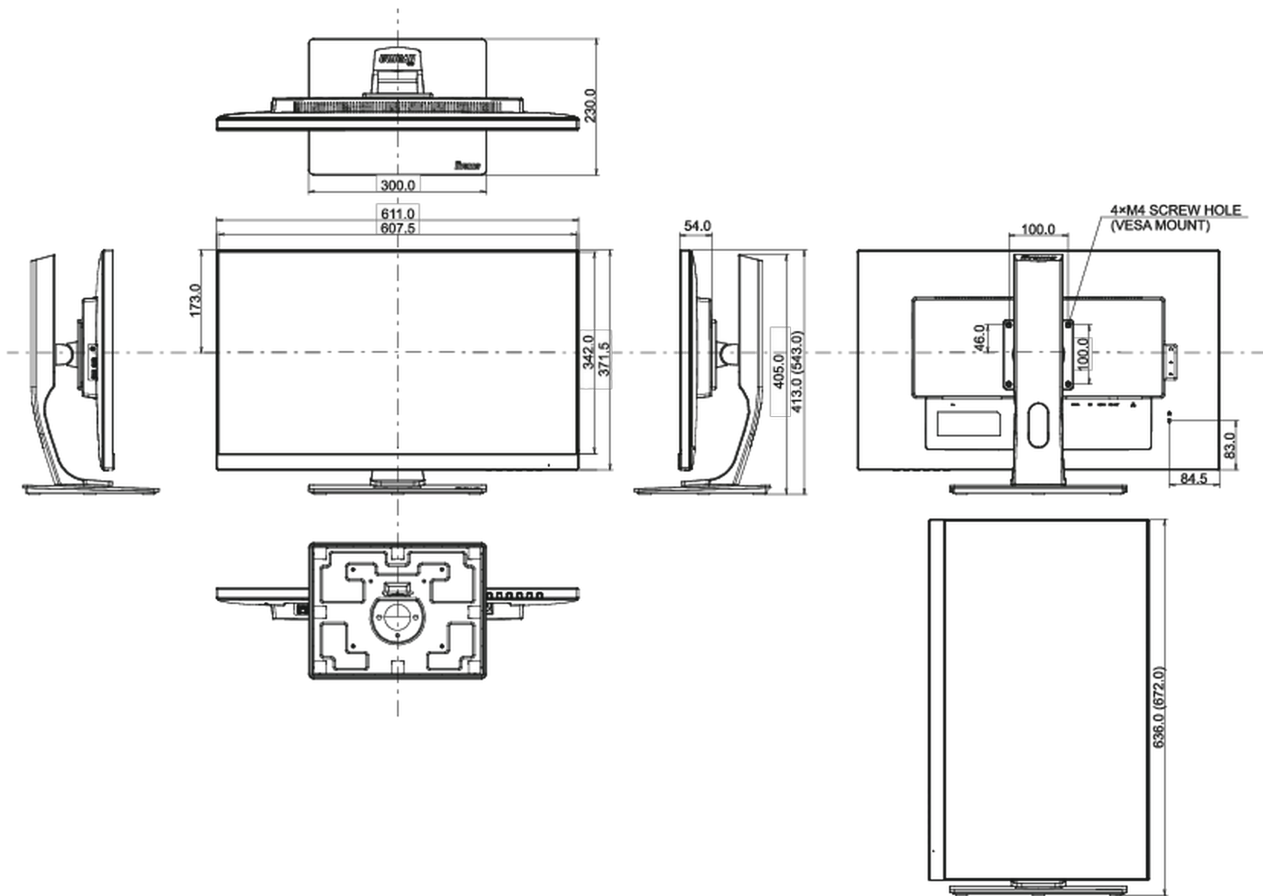

## 08 РАЗМЕР / ВЕС

Размер продукта Ш x В x Г	611 x 413 x 543мм
Размер коробки Ш x В x Г	745 x 207 x 455мм
Вес (без упаковки)	7.8кг
Вес (с упаковкой)	9.6кг
EAN код	4948570117925

Все товарные знаки и торговые марки являются собственностью их владельцев и они защищены. Ошибки и изменения допускаются. Спецификации могут быть изменены без уведомления. Все LCD мониторы соответствуют стандарту ISO-9241-307:2008 по политике битых пикселей.