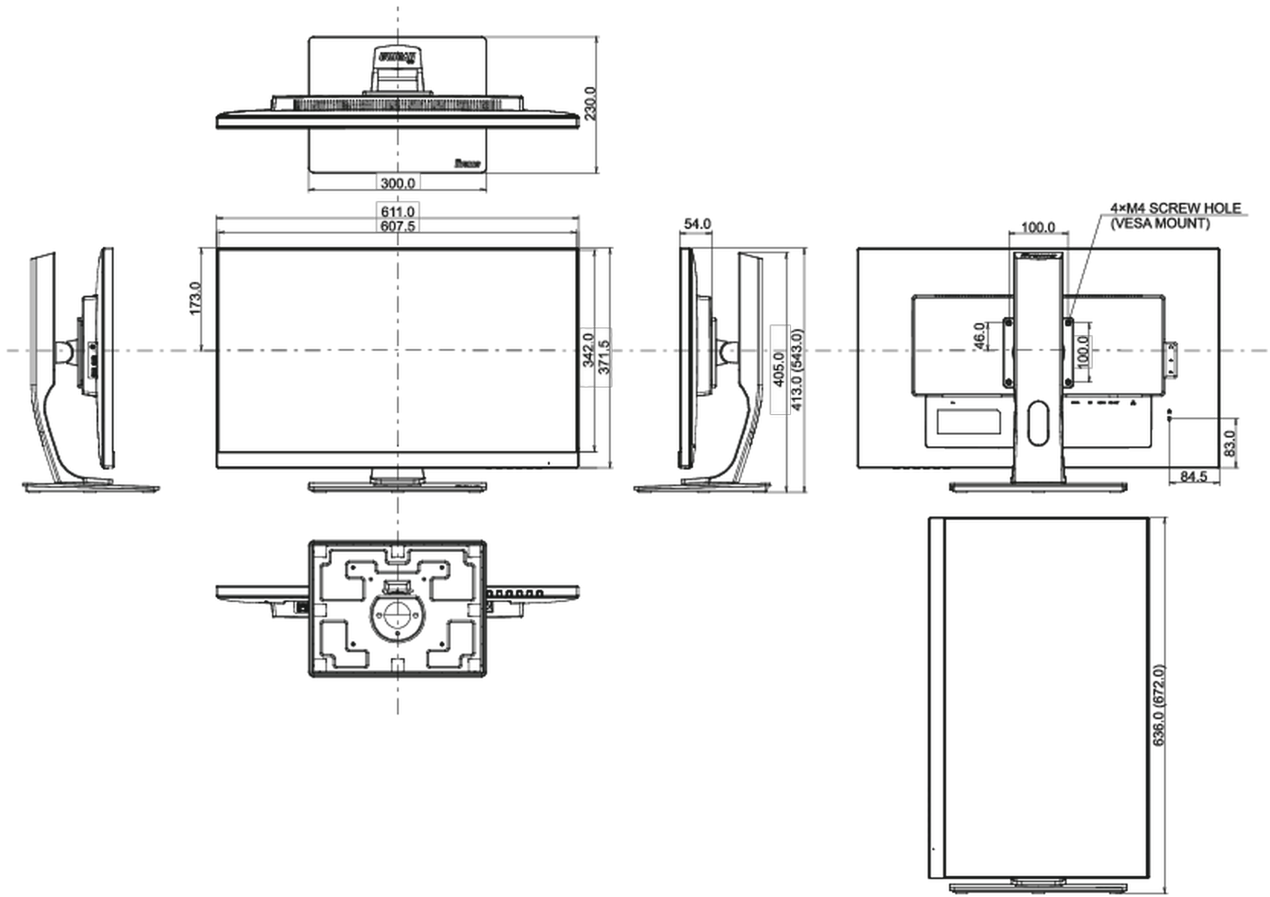

## 08 MÉRETEK / SÚLY

Termék méretei Sz x H x M	611 x 413 x 543mm
Doboz méretei Sz x H x M	745 x 207 x 455mm
Súly (doboz nélkül)	7.8kg
Súly (dobozzal)	9.6kg
EAN kód	4948570117925

All trademarks and registered trademarks acknowledged. E & O E. Specification subject to change without notice. All LCD's comply with ISO-9241-307:2008 in connection with pixel defects.