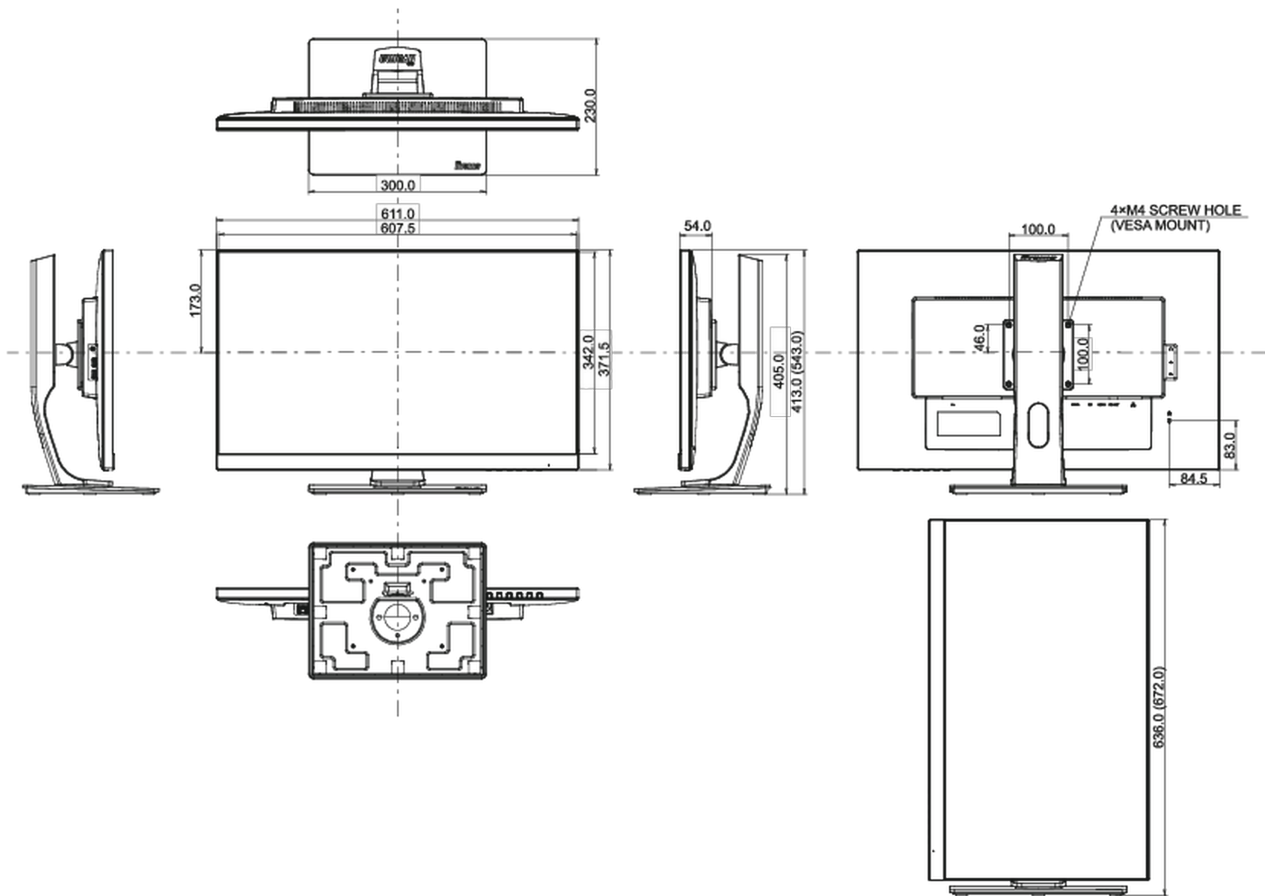

Alle Warenzeichen sind eingetragene Handelsmarken. Irrtum und Änderungen in den Spezifikationen vorbehalten. Alle LCD's erfüllen die ISO-9241-307:2008 Pixelfehlerklasse.

© IIYAMA CORPORATION. ALL RIGHTS RESERVED