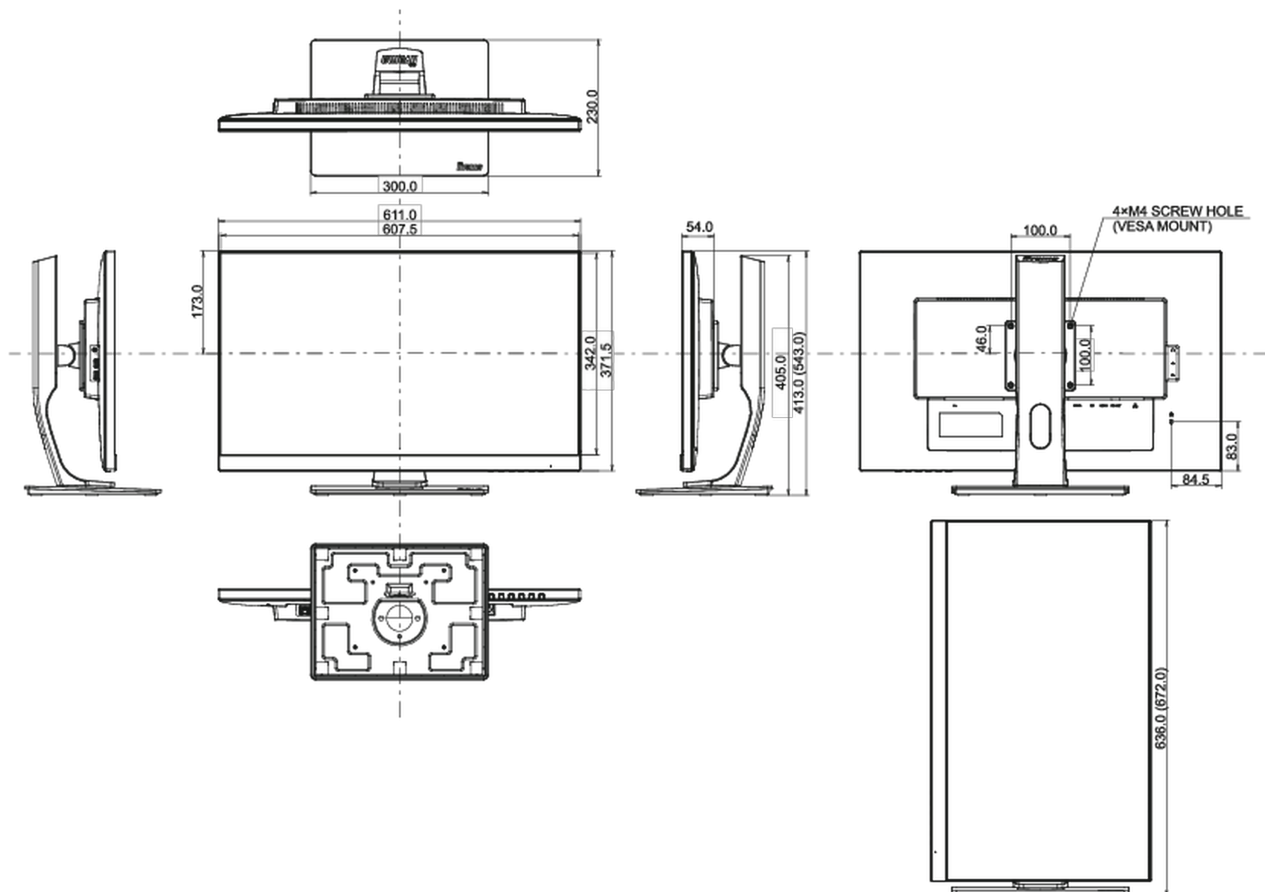

04 MECHANICKÉ ČÁSTI

Úpravy polohy	výška, swivel, náklon, Pivot (rotace na obě strany)
Výškově nastavitelné	130mm
Otočný (Pivot)	90°
Úhel otočení	90°; 45° na lefo; 45° na parvo
Úhel náklonu	22° nahoru; 5° dolů

VESA	100 x 100mm
Systém správy kabelů	ano

05 ZAHRNUTÉ PŘÍSLUŠENSTVÍ

Kabely	napájecí, HDMI, DP, USB-C
Ostatní	uživatelský manuál, instrukce bezpečnosti

06 POWER-MANAGEMENT

Napájecí zdroj:	interní
Napájení	AC 100 - 240V, 50/60Hz
Odběr energie:	33W typisch, 0.5W odpočinek, 0.5W vypnutý

Rozměry výrobku Š x V x D	611 x 413 x 543mm
Rozměry balení Š x V x D	745 x 207 x 455mm
Váha (bez balení)	7.8kg
Váha (s balením)	9.6kg
EAN code	4948570117925

Všechny ochranné známky jsou registrovány a chráněny. Vyhrazené právo na změny. Veškeré ploché panely LCD splňují normu ISO-9241-307:2008 v oblasti počtu vadných pixelů.