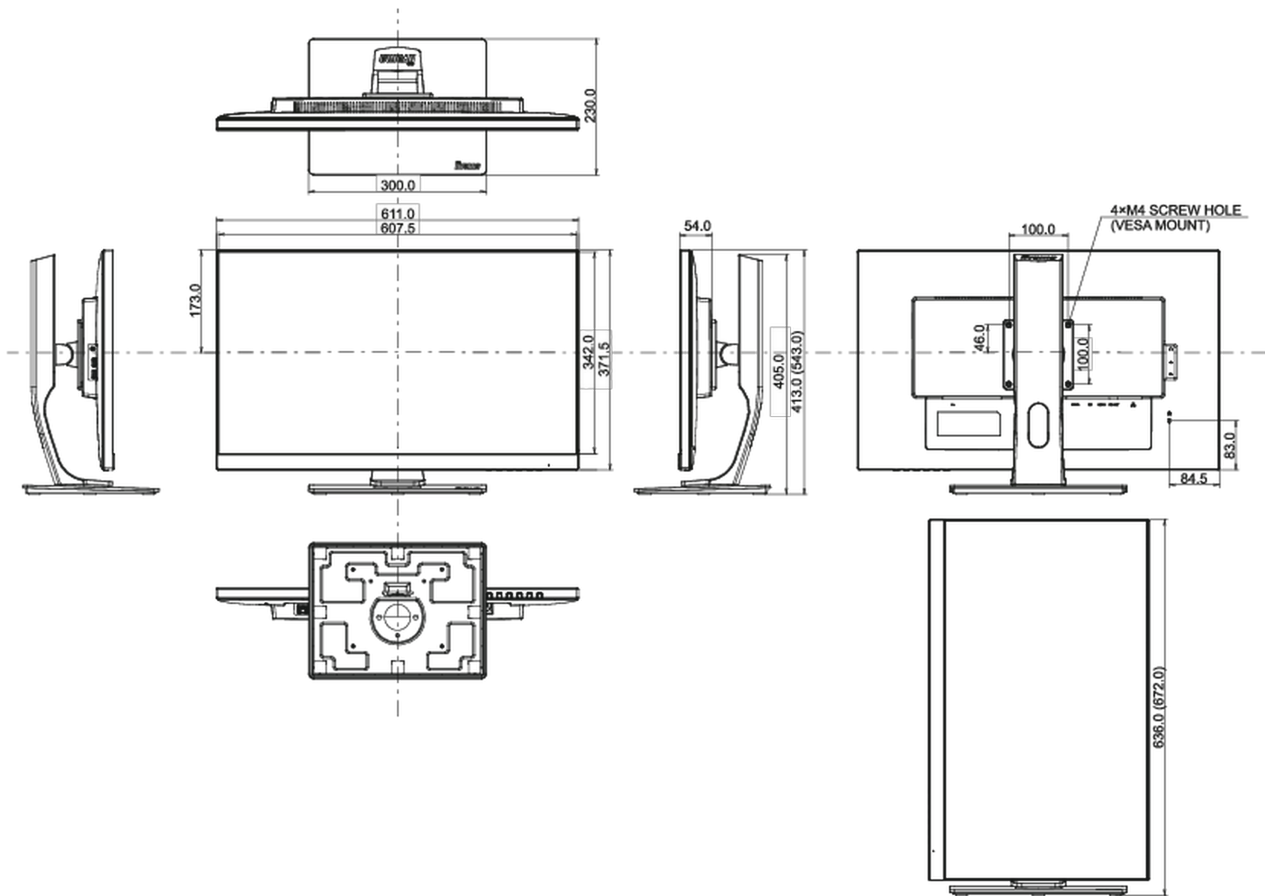

REACH SVHC meer dan 0.1%: Lood

08 AFMETINGEN / GEWICHT

Product afmetingen B x H x D 611 x 413 x 543mm

Doos afmetingen B x H x D 745 x 207 x 455mm

Gewicht (zonder doos) 7.8kg

Gewicht (inclusief doos) 9.6kg

EAN code 4948570117925