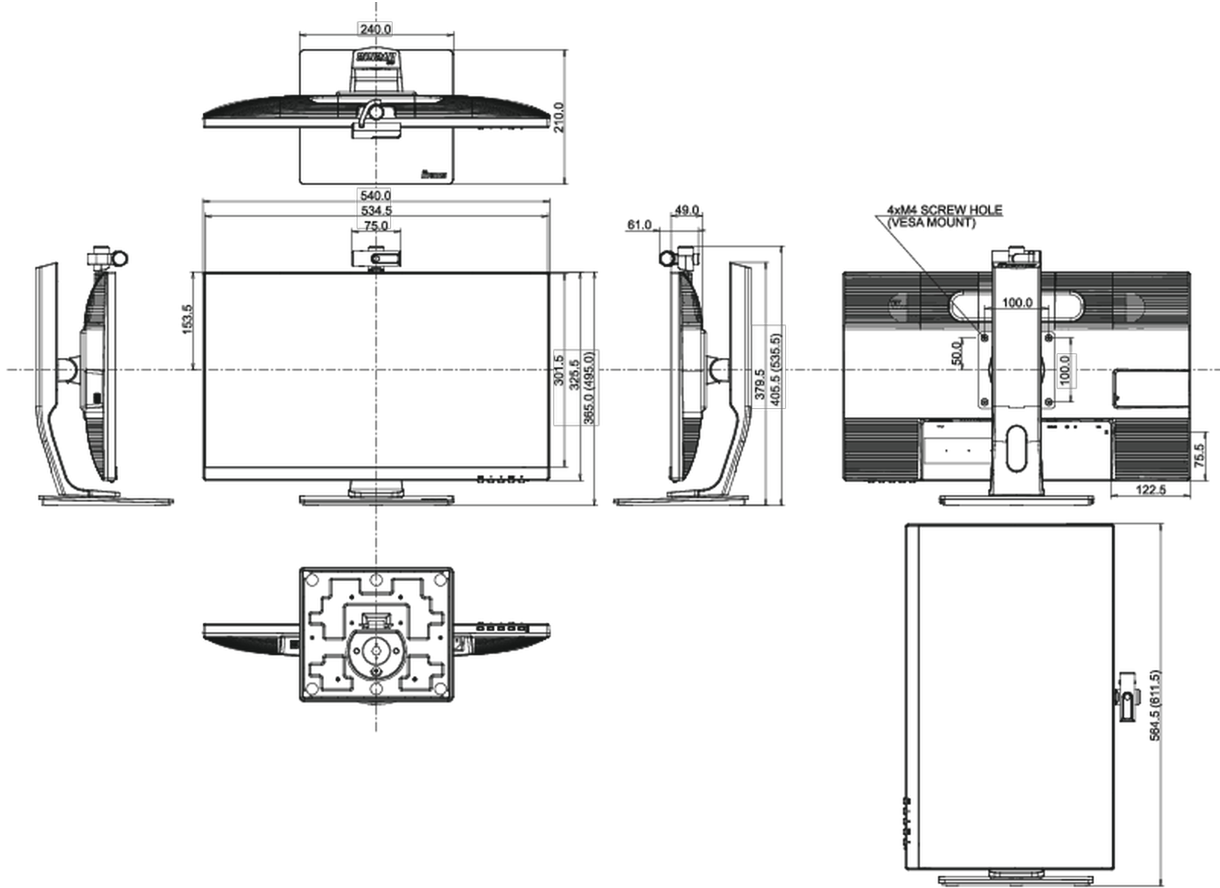

04 MEKANİK

Yükseklik ayarı	130mm
Döndürme (PIVOT işlevi)	90°
Döner stand	90°; 45° sol; 45° sağ
Eğim açısı	20° yukarı; 4° aşağı

05 PAKET İÇERİĞİNDEKİ AKSESUARLAR

Kablolar	güç, USB, HDMI, DP
----------	--------------------

06 GÜÇ YÖNETİMİ

Güç kaynağı

AC 100 - 240V, 50/60Hz

Güç kullanımı

16W tipik, 0.5W stand by, 0.5W off mode

07 ÖLÇÜLER / AĞIRLIK

Ürün boyutları G x Y x D

540 x 405.5 x 210mm

Kutu boyutları G x Y x D

684 x 414 x 186mm

Ağırlık (kutu hariç)

5.1kg

Ağırlık (kutu ile birlikte)

6.5kg

EAN kodu

4948570118458