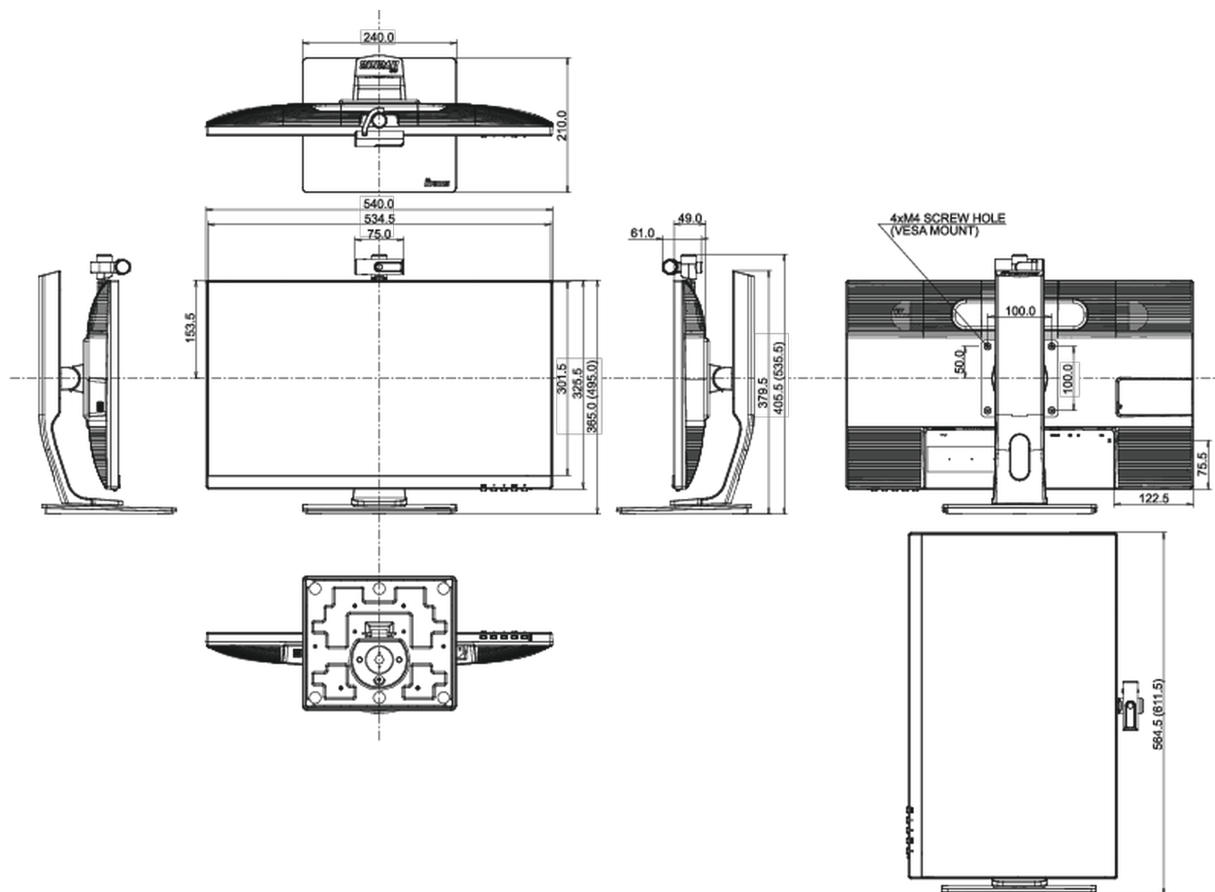

01 KIJELZŐ JELLEMZŐI

Design	3-side borderless
Átló	23.8", 60.4cm
Panel	IPS LED, matte finish
Natív felbontás	1920 x 1080 @60Hz (2.1 megapixel Full HD)
Képarány	16:9
Fényerő	250 cd/m ²
Statikus kontraszt	1000:1
Speciális kontraszt	80M:1
Válaszidő (GTG)	4ms
Látótér	horizontális/vertikális: 178°/178°, jobb/bal: 89°/89°, fel/le: 89°/89°
Szín támogatás	16.7mln (sRGB: 99%; NTSC: 72%)
Horizontális szinkronizálás	30 - 80kHz
Látható terület Sz x M	527 x 296.5mm, 20.7 x 11.7"
Pixel magasság	0.275mm
Szín	mattn, fekete

08 MÉRETEK / SÚLY

Termék méretei Sz x H x M	540 x 405.5 x 210mm
Doboz méretei Sz x H x M	684 x 414 x 186mm
Súly (doboz nélkül)	5.1kg
Súly (dobozzal)	6.5kg
EAN kód	4948570118458

All trademarks and registered trademarks acknowledged. E & O E. Specification subject to change without notice. All LCD's comply with ISO-9241-307:2008 in connection with pixel defects.