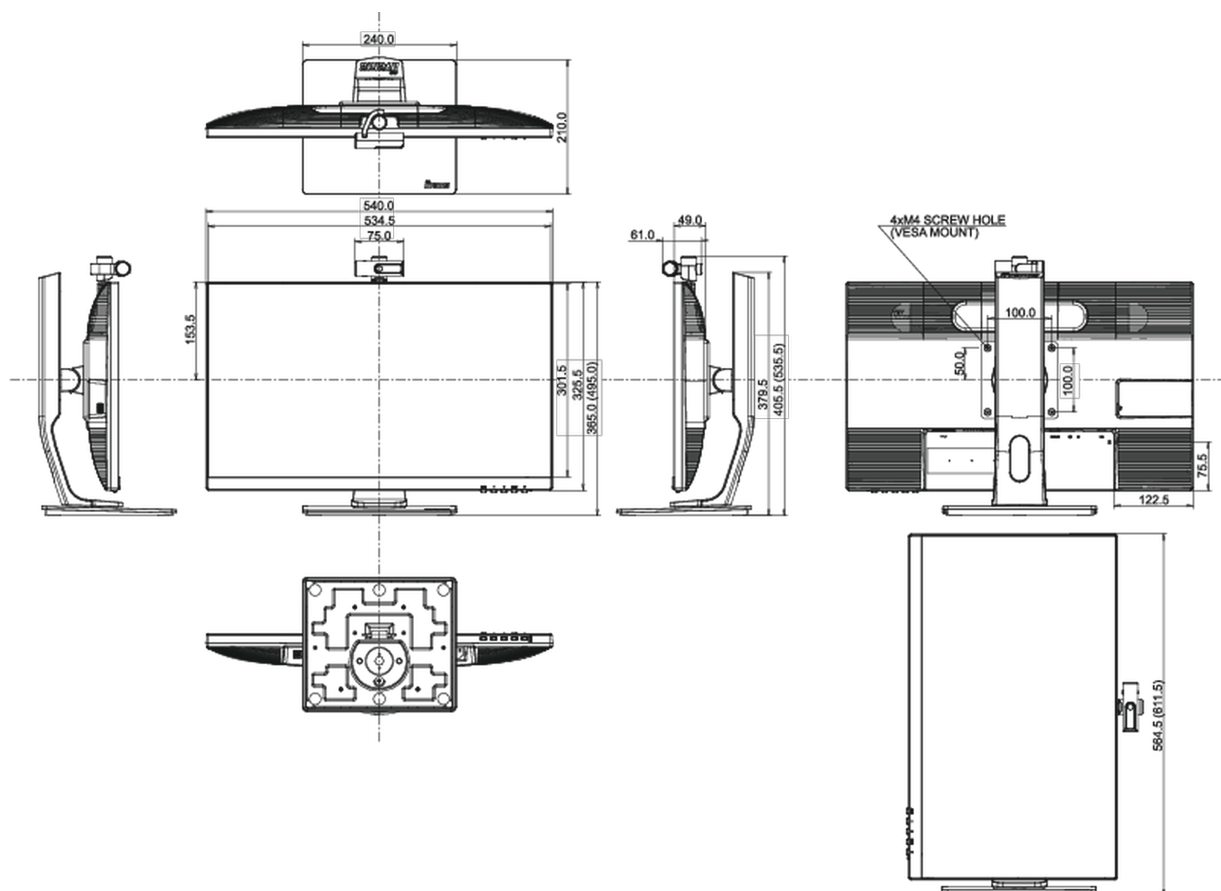

01 CARACTERÍSTICAS DE LA PANTALLA

Diseño	sin bordes de 3 lados
Diagonal	23.8", 60.4cm
Pantalla	IPS LED, acabado mate
Resolución nativa	1920 x 1080 @60Hz (2.1 megapixel Full HD)
Resolucion nativa	60Hz
Relación de aspecto	16:9
Brillo	250 cd/m ²
Contraste estático	1000:1
Contraste avanzado	80M:1
Tiempo de respuesta (GTG)	4ms
Área de visualización	horizontal/vertical: 178°/178°, derecho/izquierdo: 89°/89°, arriba/abajo: 89°/89°
Soporte de Color	16.7mln (sRGB: 99%; NTSC: 72%)
Sincronización horizontal	30 - 80kHz
Área de visualización h x v	527 x 296.5mm, 20.7 x 11.7"
Pixel pitch	0.275mm
Colour	mate, negro

04 ASPECTOS MECÁNICOS

Soporte de altura regulable	altura, giro, inclinación, pivote (rotación a ambos lados)
Ajuste de altura	130mm
Rotación (función de pivote)	90°
Soporte giratorio	90°; 45° izquierdo; 45° derecho
Ángulo de inclinación	20° arriba; 4° abajo
Montaje VESA	100 x 100mm

05 ACCESSORIES INCLUDED

Cable	de alimentación, USB, HDMI, DP
Otro	guía de inicio rápido, guía de seguridad

06 GESTIÓN DE ENERGÍA

Unidad de fuente de alimentación	interno
Fuente de alimentación	AC 100 - 240V, 50/60Hz
Gestión de energía	16W typical, Modo en espera 0.5W, Modo apagado 0.5W

08 DIMENSIONES / PESO

Producto dimensiones W x H x D	540 x 405.5 x 210mm
Dimensiones de la caja (ancho x alto x fondo)	684 x 414 x 186mm
Peso (sin caja)	5.1kg
Peso (con caja)	6.5kg
Código EAN	4948570118458