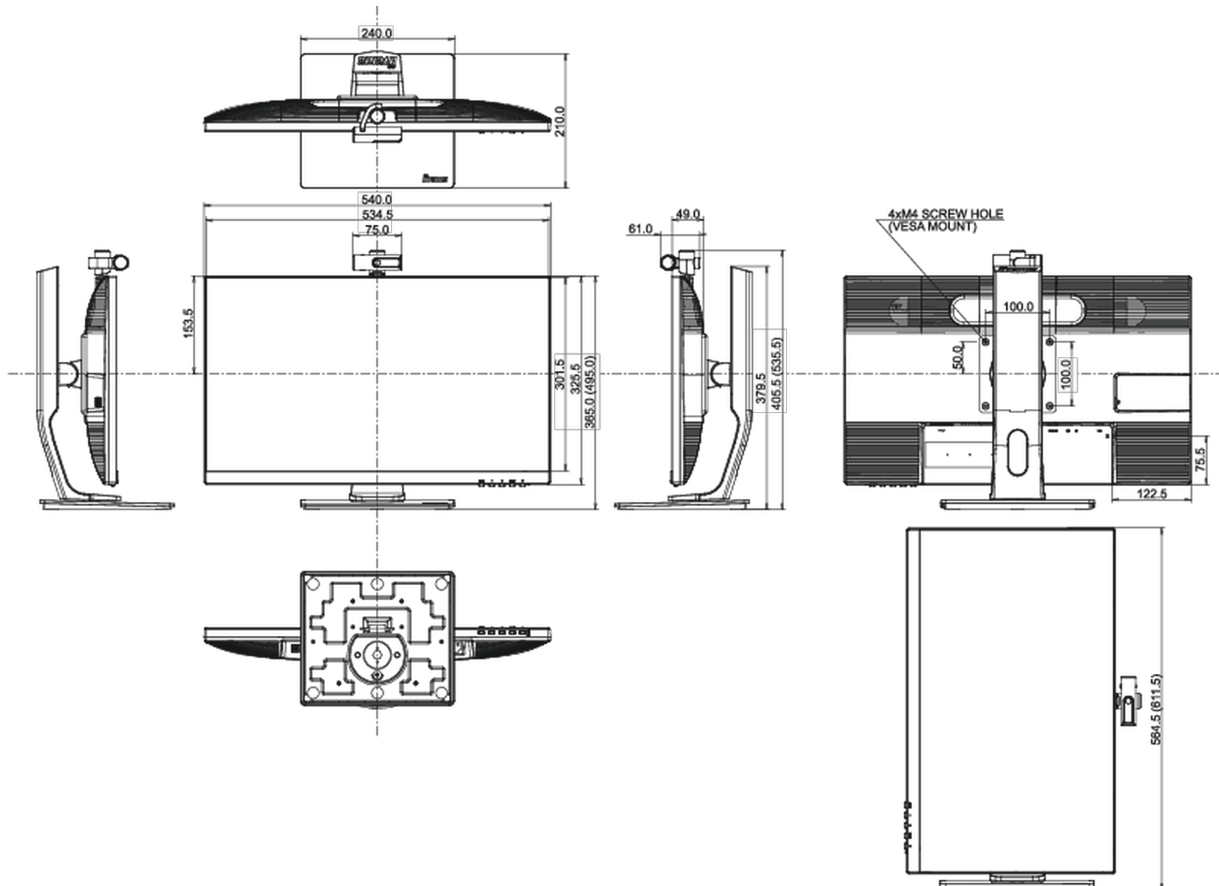

01 DISPLAY EIGENSCHAFTEN

Design	dreiseitig rahmenloses Design
Bilddiagonale	23.8", 60.4cm
Panel-Technologie	IPS LED, matte Oberfläche
Physikalische Auflösung	1920 x 1080 @60Hz (2.1 megapixel Full HD)
Bildformat	16:9
Helligkeit	250 cd/m ²
Kontrastverhältnis	1000:1
Erweitertes Kontrast Verhältnis	80M:1
Reaktionszeit (GTG)	4ms
Blickwinkel	horizontal/vertikal: 178°/178°, rechts/links: 89°/89°, nach oben/unten: 89°/89°
Farbunterstützung	16.7mln (sRGB: 99%; NTSC: 72%)
Horizontalfrequenz	30 - 80kHz
Arbeitsfläche H x B	527 x 296.5mm, 20.7 x 11.7"
Pixelabstand	0.275mm
Farbe	matt, schwarz

E

REACH SVHC

über 0.1% Blei enthalten

08 ABMESSUNGEN / GEWICHT

Produkt Abmessungen B x H x T

540 x 405.5 x 210mm

Verpackung Abmessungen B x H x T

684 x 414 x 186mm

Gewicht (ohne Verpackung)

5.1kg

Gewicht (inkl Verpackung)

6.5kg

EAN code

4948570118458

Alle Warenzeichen sind eingetragene Handelsmarken. Irrtum und Änderungen in den Spezifikationen vorbehalten. Alle LCD's erfüllen die ISO-9241-307:2008 Pixelfehlerklasse.