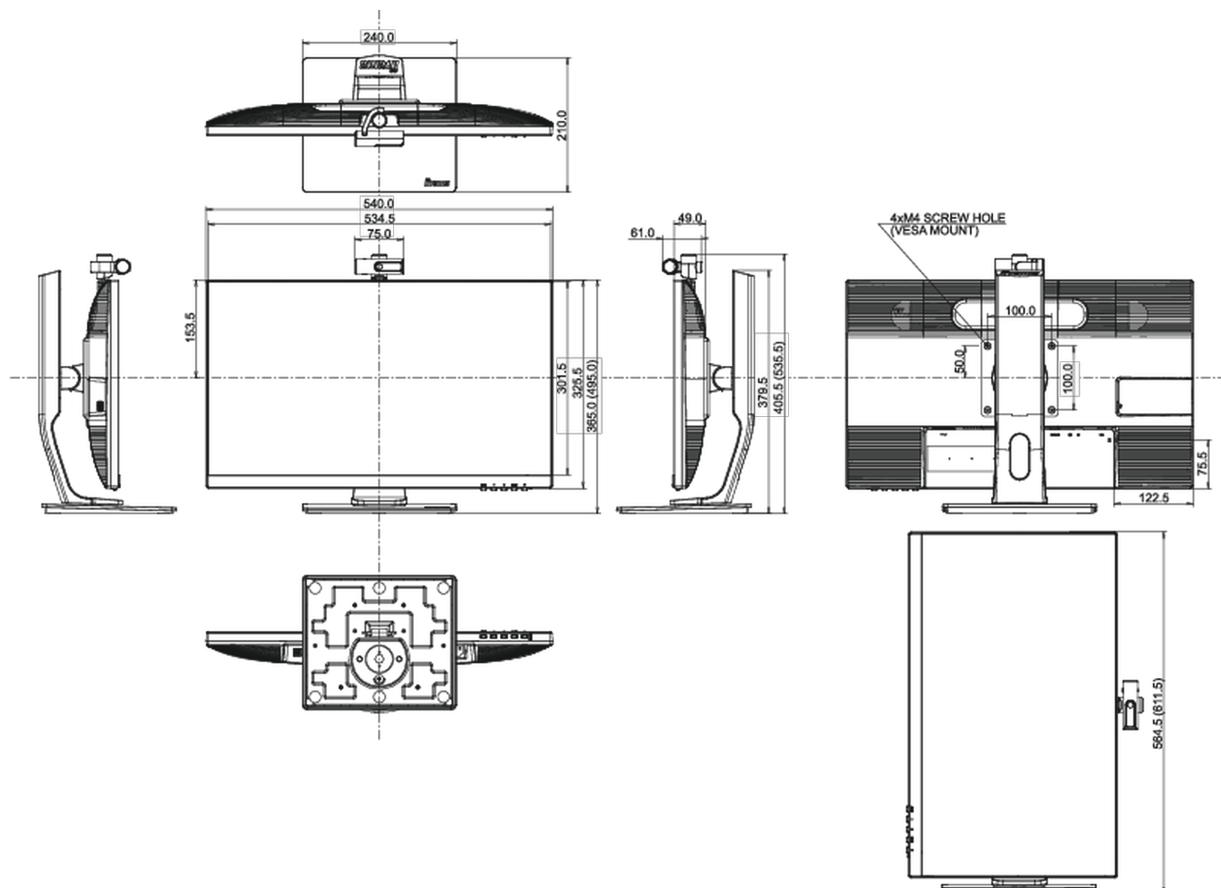

## 08 AFMETINGEN / GEWICHT

Product afmetingen B x H x D

540 x 405.5 x 210mm

Doos afmetingen B x H x D

684 x 414 x 186mm

Gewicht (zonder doos)

5.1kg

Gewicht (inclusief doos)

6.5kg

EAN code

4948570118458

*Alle handelsmerken zijn geregistreerd. Gegevens onder voorbehoud van zetfouten. Specificaties kunnen vooraf en zonder opgaaf van reden gewijzigd worden. Alle LCD-panelen vallen onder ISO-9241-307:2008 inzake pixelfouten.*