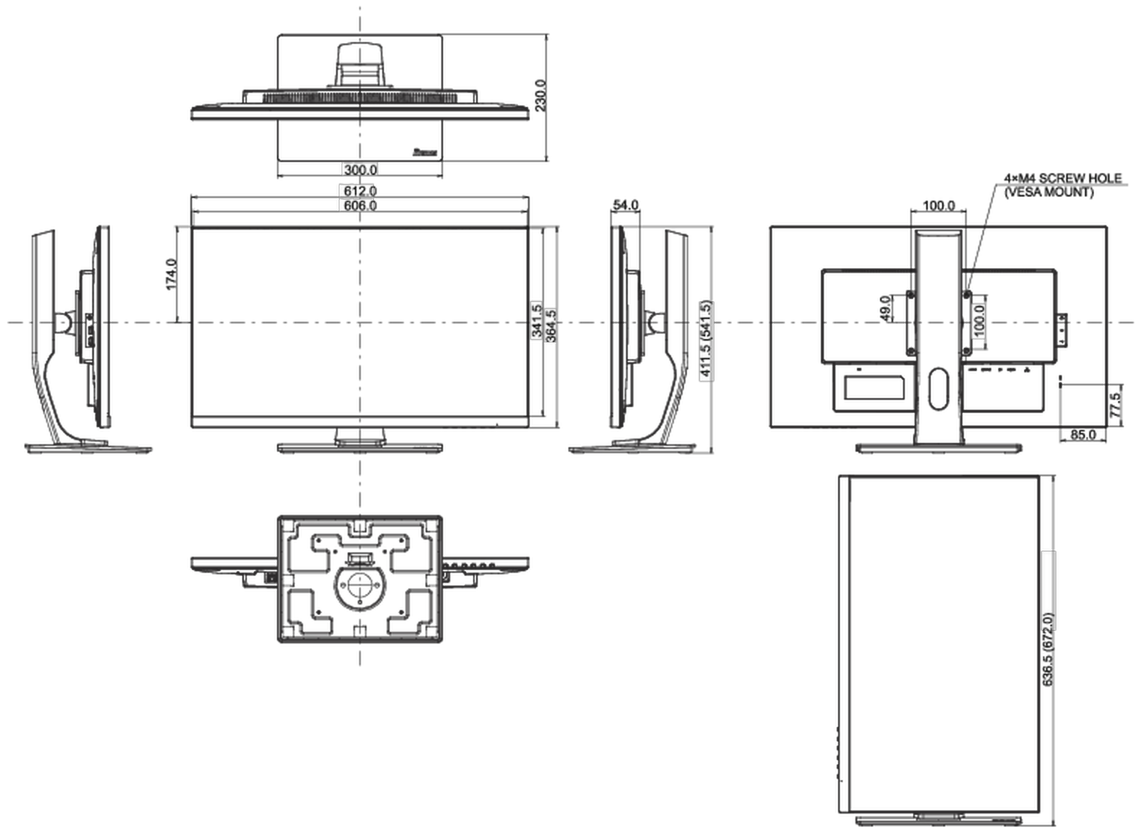

## 08 РАЗМЕР / ВЕС

Размер продукта Ш x В x Г	612 x 411.5 (541.5) x 230мм
Размер коробки Ш x В x Г	690 x 198 x 490мм
Вес (без упаковки)	6.8кг
Вес (с упаковкой)	9.1кг
EAN код	4948570117901

*Все товарные знаки и торговые марки являются собственностью их владельцев и они защищены. Ошибки и изменения допускаются. Спецификации могут быть изменены без уведомления. Все LCD мониторы соответствуют стандарту ISO-9241-307:2008 по политике битых пикселей.*