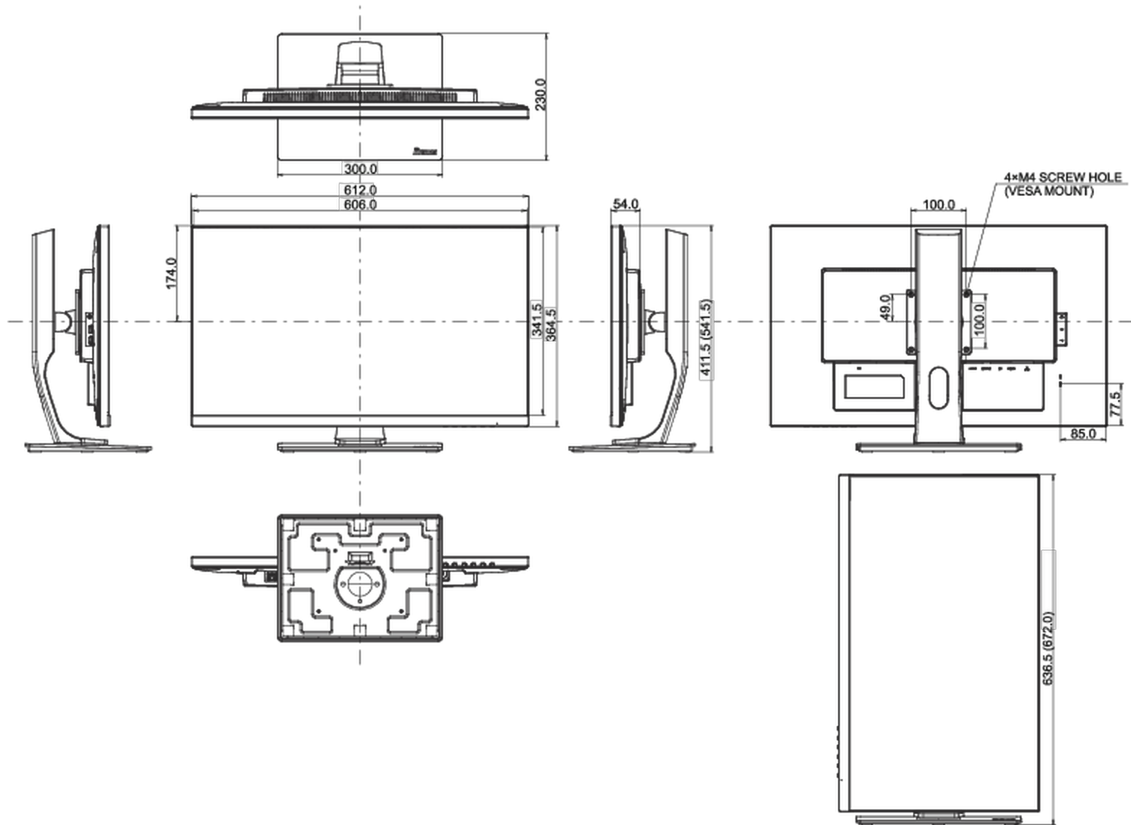

04 MEKANİK

Yükseklik ayarı	130mm
Döndürme (PIVOT işlevi)	90°
Döner stand	90°; 45° sol; 45° sağ
Eğim açısı	22° yukarı; 5° aşağı
Kablo yönetim sistemi	evet
Çalışma sıcaklığı aralığı	5°C - 35°C

05 PAKET İÇERİĞİNDEKİ AKSESUARLAR

Ürün boyutları G x Y x D 612 x 411.5 (541.5) x 230mm

Kutu boyutları G x Y x D 690 x 198 x 490mm

Ağırlık (kutu hariç) 6.8kg

Ağırlık (kutu ile birlikte) 9.1kg

EAN kodu 4948570117901

All trademarks and registered trademarks acknowledged. E & O E. Specification subject to change without notice. All LCD's comply with ISO-9241-307:2008 in connection with pixel defects.