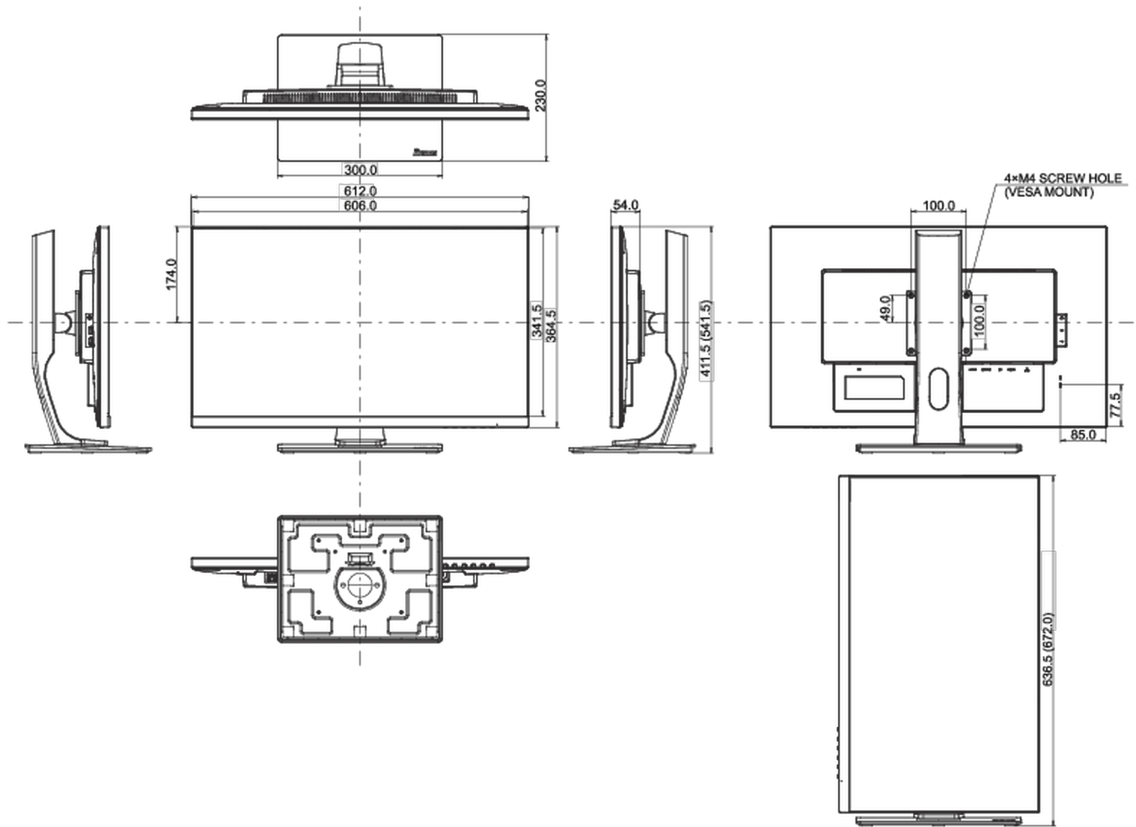

## 04 MECHANISME

Positieaanpassingen	hoogte, draaien, kantelen, pivot (rotatie aan beide zijden)
Hoogte-instelling	130mm
Rotatie	90°
Draaibare voet	90°; 45° links; 45° rechts

<b>Kantelhoek</b>	22° omhoog; 5° omlaag
<b>VESA montage</b>	100 x 100mm
<b>Kabelmanagement systeem</b>	ja
<b>Bedrijfstemperatuur</b>	5°C - 35°C

## 08 AFMETINGEN / GEWICHT

<b>Product afmetingen B x H x D</b>	612 x 411.5 (541.5) x 230mm
<b>Doos afmetingen B x H x D</b>	690 x 198 x 490mm
<b>Gewicht (zonder doos)</b>	6.8kg
<b>Gewicht (inclusief doos)</b>	9.1kg
<b>EAN code</b>	4948570117901