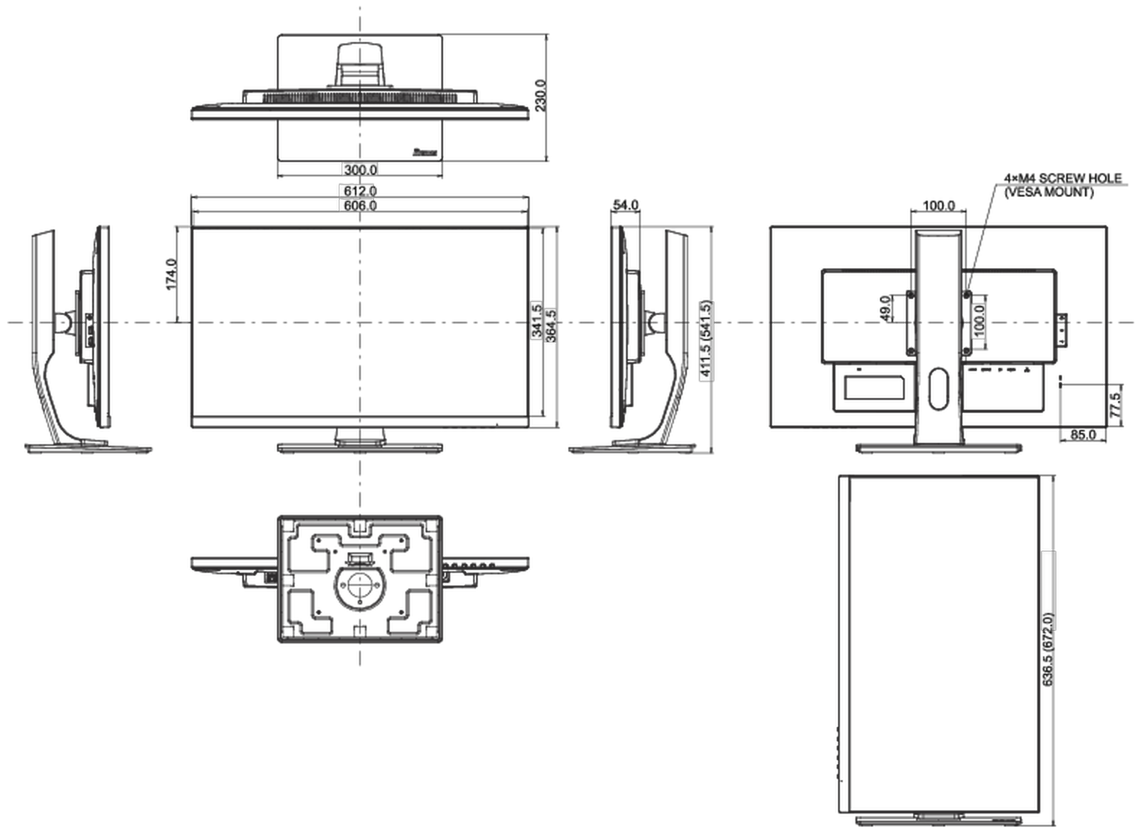

## 04 MECHANISME

Positieaanpassingen	hoogte, draaien, kantelen, pivot (rotatie aan beide zijden)
Hoogte-instelling	130mm
Rotatie	90°
Draaibare voet	90°; 45° links; 45° rechts

Kantelhoek	22° omhoog; 5° omlaag
VESA montage	100 x 100mm
Kabelmanagement systeem	ja
Bedrijfstemperatuur	5°C - 35°C

## 08 AFMETINGEN / GEWICHT

Product afmetingen B x H x D	612 x 411.5 (541.5) x 230mm
Doos afmetingen B x H x D	690 x 198 x 490mm
Gewicht (zonder doos)	6.8kg
Gewicht (inclusief doos)	9.1kg
EAN code	4948570117901