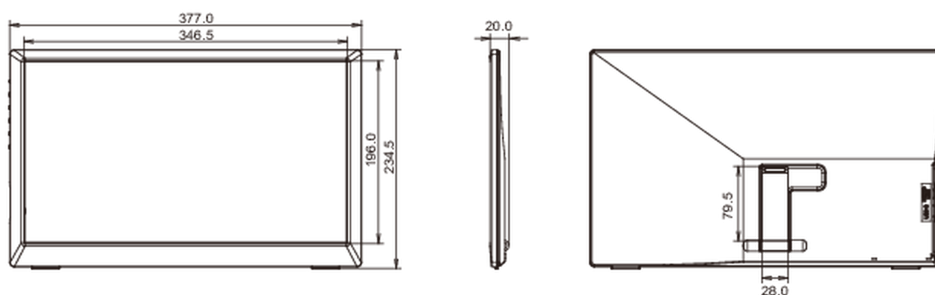

Класс энергоэффективности

A+

REACH SVHC

свинца, превышает 0.1%

08 РАЗМЕР / ВЕС

Размер продукта Ш x В x Г

377 x 234.5 x 20мм

Размер коробки Ш x В x Г

430 x 290 x 93мм

Вес (без упаковки)

0.96кг

Вес (с упаковкой)

1.5кг

EAN код

4948570118090

Все товарные знаки и торговые марки являются собственностью их владельцев и они защищены. Ошибки и изменения допускаются. Спецификации могут быть изменены без уведомления. Все LCD мониторы соответствуют стандарту ISO-9241-307:2008 по политике битых пикселей.

© IIYAMA CORPORATION. ALL RIGHTS RESERVED