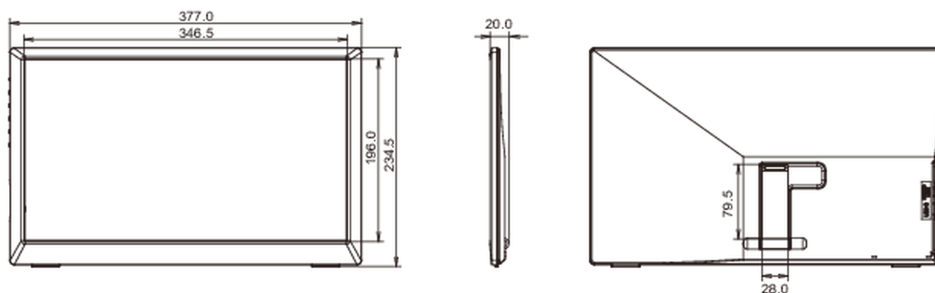

Дизайн	Тонкая рамка
Диагональ	15.6", 39.5см
Панель	IPS Panel Technology LED, матовый
Разрешение	1920 x 1080 @60Гц (2.1 megapixel Full HD)
Соотношение сторон	16:9
Яркость	220 cd/m ²
Контрастность	800:1
Расширенная контрастность	80M:1
Время отклика (GTG)	6мс
Видимая область	горизонталь/вертикаль: 170°/170°, право/лево: 85°/85°, вверх/вниз: 85°/85°
Поддержка цвета	16.7млн (sRGB: 62%; NTSC: 45%)
Видимая область Ш x В	344.2 x 193.6мм, 13.6 x 7.6"
Размер пикселя	0.179мм
Colour	матовый, чернить

08 РАЗМЕР / ВЕС

Размер продукта Ш x В x Г	377 x 234.5 x 20мм
Размер коробки Ш x В x Г	430 x 290 x 93мм
Вес (без упаковки)	0.96кг
Вес (с упаковкой)	1.5кг
EAN код	4948570118090

Все товарные знаки и торговые марки являются собственностью их владельцев и они защищены. Ошибки и изменения допускаются. Спецификации могут быть изменены без уведомления. Все LCD мониторы соответствуют стандарту ISO-9241-307:2008 по политике битых пикселей.