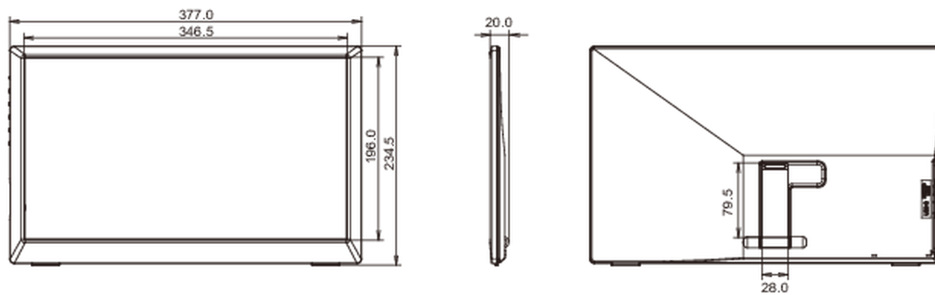

Product afmetingen B x H x D 377 x 234.5 x 20mm

Doos afmetingen B x H x D 430 x 290 x 93mm

Gewicht (zonder doos) 0.96kg

Gewicht (inclusief doos) 1.5kg

EAN code 4948570118090

Alle handelsmerken zijn geregistreerd. Gegevens onder voorbehoud van zetfouten. Specificaties kunnen vooraf en zonder opgaa van reden gewijzigd worden. Alle LCD-panelen vallen onder ISO-9241-307:2008 inzake pixelfouten.