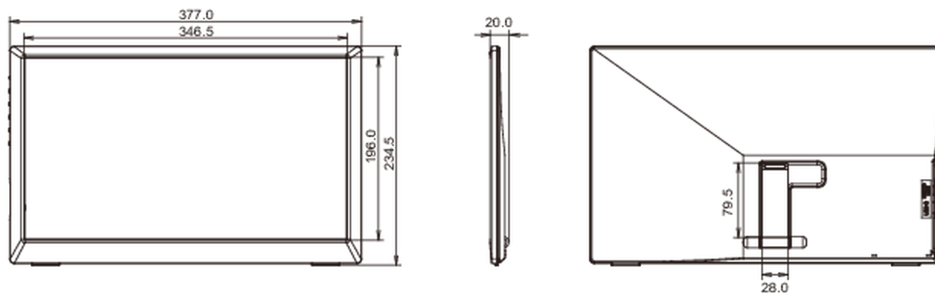

Classe efficienza energetica (Regulation (EU) 2017/1369)

D

REACH SVHC

sopra 0.1%: Piombo

08 DIMENSIONI / PESO

Prodotti dimensioni L x H x P

377 x 234.5 x 20mm

Box dimensioni L x H x P

430 x 290 x 93mm

Peso (netto)

0.96kg

Peso (lordo)

1.5kg

EAN code

4948570118090

Tutti i marchi e i marchi registrati citati. E & O E. Specifiche soggette a modifiche senza preavviso. Tutti i display LCD è conforme alla norma ISO-9241-307:2008 in connessione con difetti dei pixel.

© IYAMA CORPORATION. ALL RIGHTS RESERVED