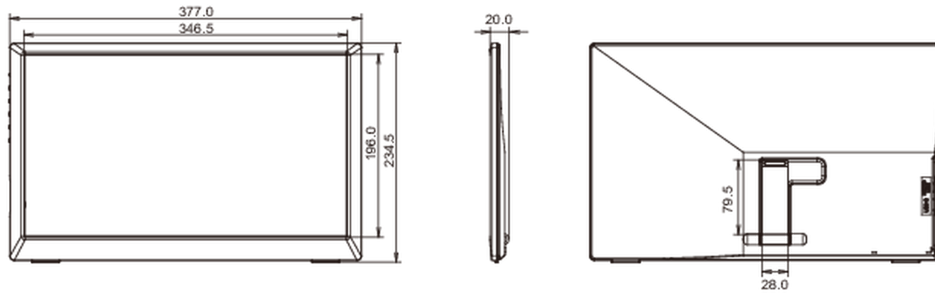

Certificados

CE, TÜV-Bauart, EAC, RoHS support, ErP, WEEE, REACH

Clase de eficiencia energética (Regulation (EU) 2017/1369)

D

REACH SVHC

por encima de 0.1% de plomo

08 DIMENSIONES / PESO

Producto dimensiones W x H x D

377 x 234.5 x 20mm

Dimensiones de la caja (ancho x alto x fondo)

430 x 290 x 93mm

Peso (sin caja)

0.96kg

Peso (con caja)

1.5kg

Código EAN

4948570118090

All trademarks and registered trademarks acknowledged. E & O E. Specification subject to change without notice. All LCD's comply with ISO-9241-307:2008 in connection with pixel defects.

© IIYAMA CORPORATION. ALL RIGHTS RESERVED