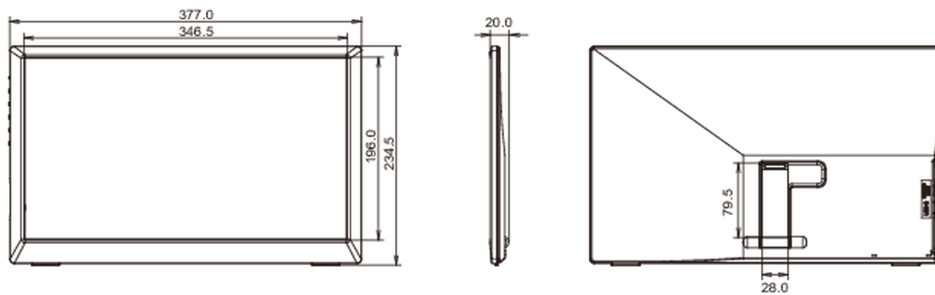

04 MECHANISCH

Verstellmöglichkeiten	Tilt
Neigungswinkel	15° nach oben; 35° nach unten

05 ENTHALTENES ZUBEHÖR

Kabel	USB-C
Sonstige	Leitfaden zur Inbetriebnahme, Sicherheits-Hinweise

06 STROMVERWALTUNG

Leistungsaufnahme	8W typisch, 0.5W Standby, 0.3W ausgeschaltet
-------------------	--

Produkt Abmessungen B x H x T 377 x 234.5 x 20mm

Verpackung Abmessungen B x H x T 430 x 290 x 93mm

Gewicht (ohne Verpackung) 0.96kg

Gewicht (inkl Verpackung) 1.5kg

EAN code 4948570118090

Alle Warenzeichen sind eingetragene Handelsmarken. Irrtum und Änderungen in den Spezifikationen vorbehalten. Alle LCD's erfüllen die ISO-9241-307:2008 Pixelfehlerklasse.