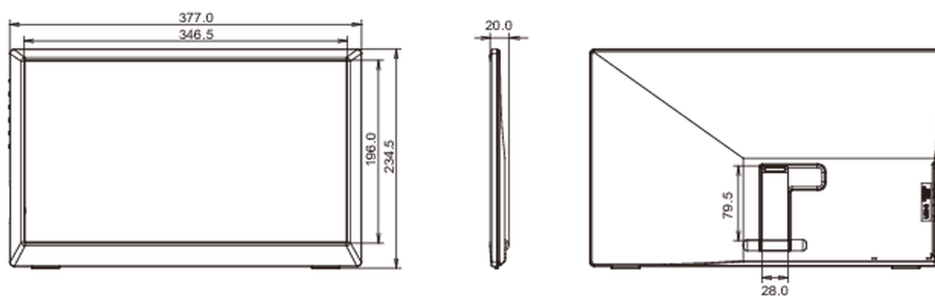

07 UDRŽITELNOST

Předpisy	CE, TÜV-Bauart, EAC, RoHS support, ErP, WEEE, REACH
Energetická třída (Regulation (EU) 2017/1369)	D

08 ROZMĚRY / HMOTNOST

Rozměry výrobku Š x V x D 377 x 234.5 x 20mm

Rozměry balení Š x V x D 430 x 290 x 93mm

Váha (bez balení) 0.96kg

Váha (s balením) 1.5kg

EAN code 4948570118090

Všechny ochranné známky jsou registrovány a chráněny. Vyhrazené právo na změny. Veškeré ploché panely LCD splňují normu ISO-9241-307:2008 v oblasti počtu vadných pixelů.