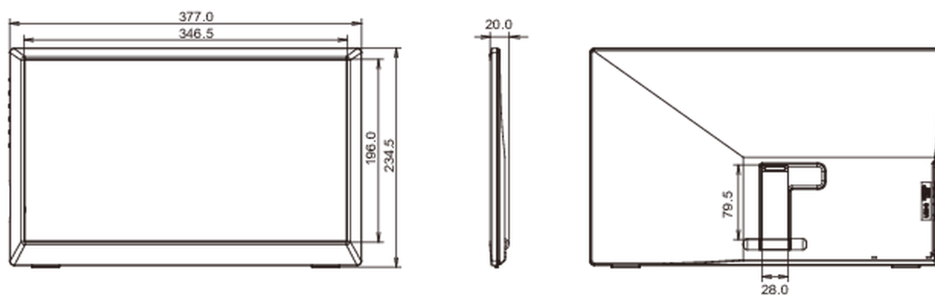

07 DUURZAAMHEID

Richtlijnen CE, TÜV-Bauart, EAC, RoHS support, ErP, WEEE, REACH

Energie efficiëntie klasse (Regulation (EU) 2017/1369)

D

REACH SVHC

meer dan 0.1%: Lood

08 AFMETINGEN / GEWICHT

Product afmetingen B x H x D 377 x 234.5 x 20mm

Doos afmetingen B x H x D 430 x 290 x 93mm

Gewicht (zonder doos) 0.96kg

Gewicht (inclusief doos) 1.5kg

EAN code 4948570118090

Alle handelsmerken zijn geregistreerd. Gegevens onder voorbehoud van zetfouten. Specificaties kunnen vooraf en zonder opgaa van reden gewijzigd worden. Alle LCD-panels vallen onder ISO-9241-307:2008 inzake pixelfouten.