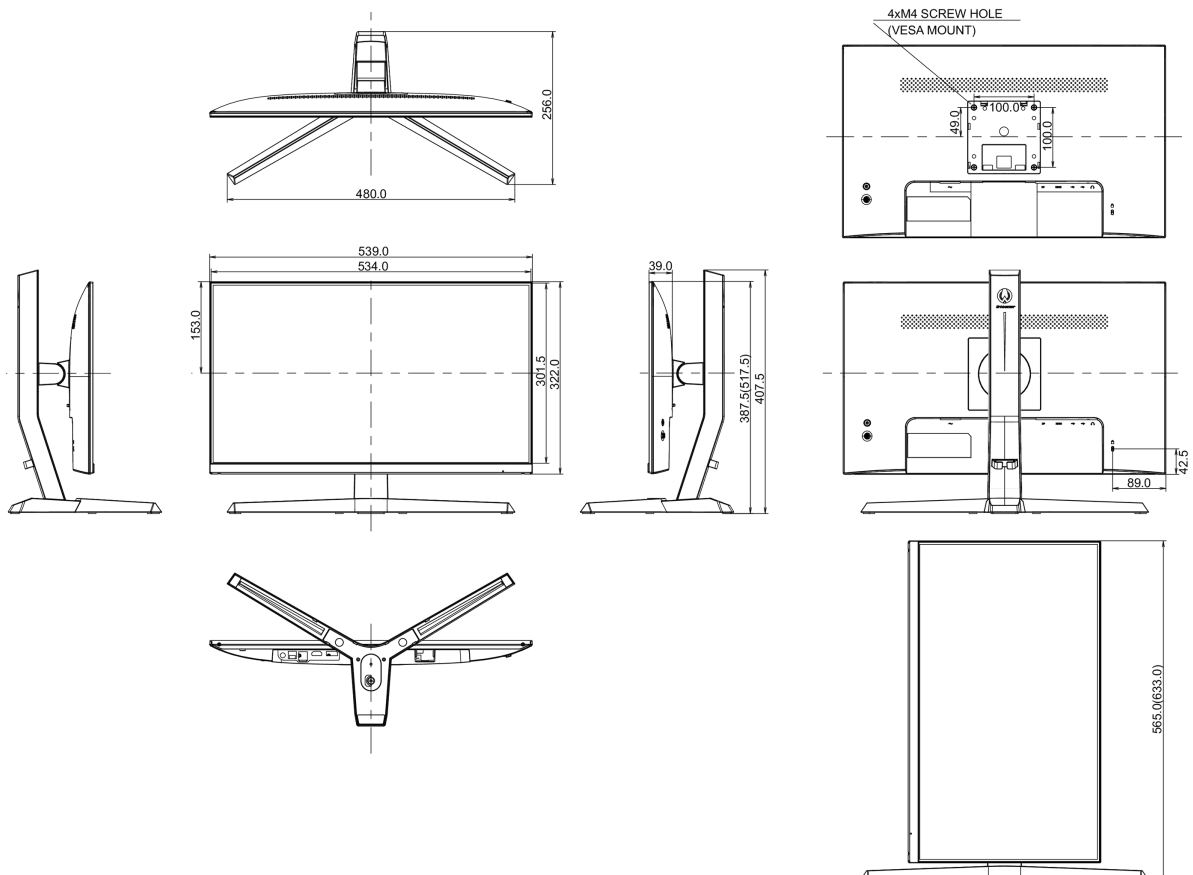

Класс энергоэффективности

A+

REACH SVHC

свинца, превышает 0.1%

08 РАЗМЕР / ВЕС

Размер продукта Ш x В x Г

539 x 387.5 (517.5) x 256мм

Размер коробки Ш x В x Г

669 x 475 x 212мм

Вес (без упаковки)

4.7кг

Вес (с упаковкой)

6.5кг

EAN код

4948570117956

Все товарные знаки и торговые марки являются собственностью их владельцев и они защищены. Ошибки и изменения допускаются. Спецификации могут быть изменены без уведомления. Все LCD мониторы соответствуют стандарту ISO-9241-307:2008 по политике битых пикселей.