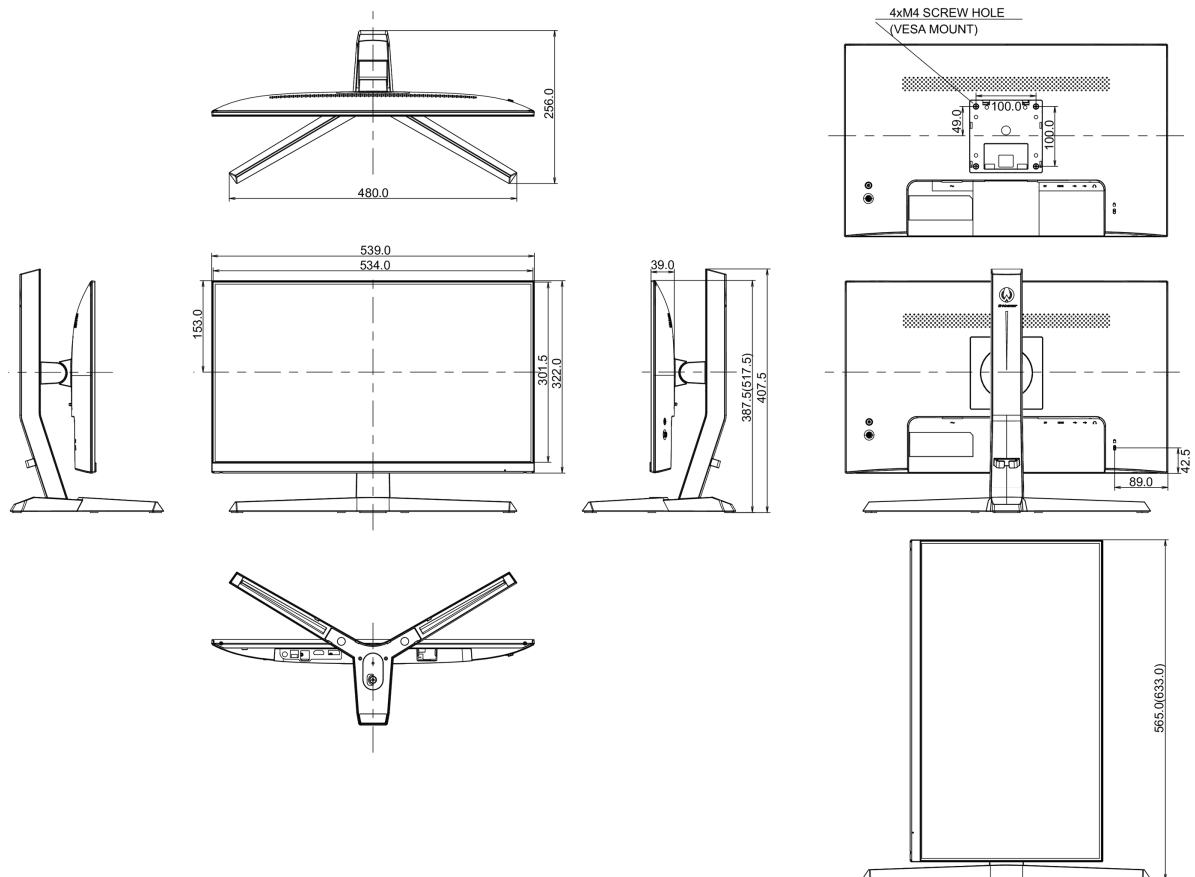

06 UPRAVLJANJE NAPAJANJEM

Napajanje	interna
Potrošnja energije	% 1W tipično, 0.5W stand by, 0.5W isključen

07 ODRŽIVOST

Propisi	CE, TÜV-Bauart, EAC, PSE, RoHS podrška, ErP, ENERGY STAR®, WEEE, VCCI, REACH

Klasa energetske efikasnosti (Regulation (EU) 2017/1369)	E

REACH SVHC	iznad 0.1%: Olova

08 DIMENZIJE / TEŽINA

Dimenzije proizvoda Š x V x D	539 x 387.5 (517.5) x 256mm

Dimenzije kutije Š x V x D	669 x 475 x 212mm

Težina (bez kutije)	4.7kg

Težina (sa kutijom)	6.5kg

EAN kod	4948570117956

All trademarks and registered trademarks acknowledged. E & O E. Specification subject to change without notice. All LCD's comply with ISO-9241-307:2008 in connection with pixel defects.