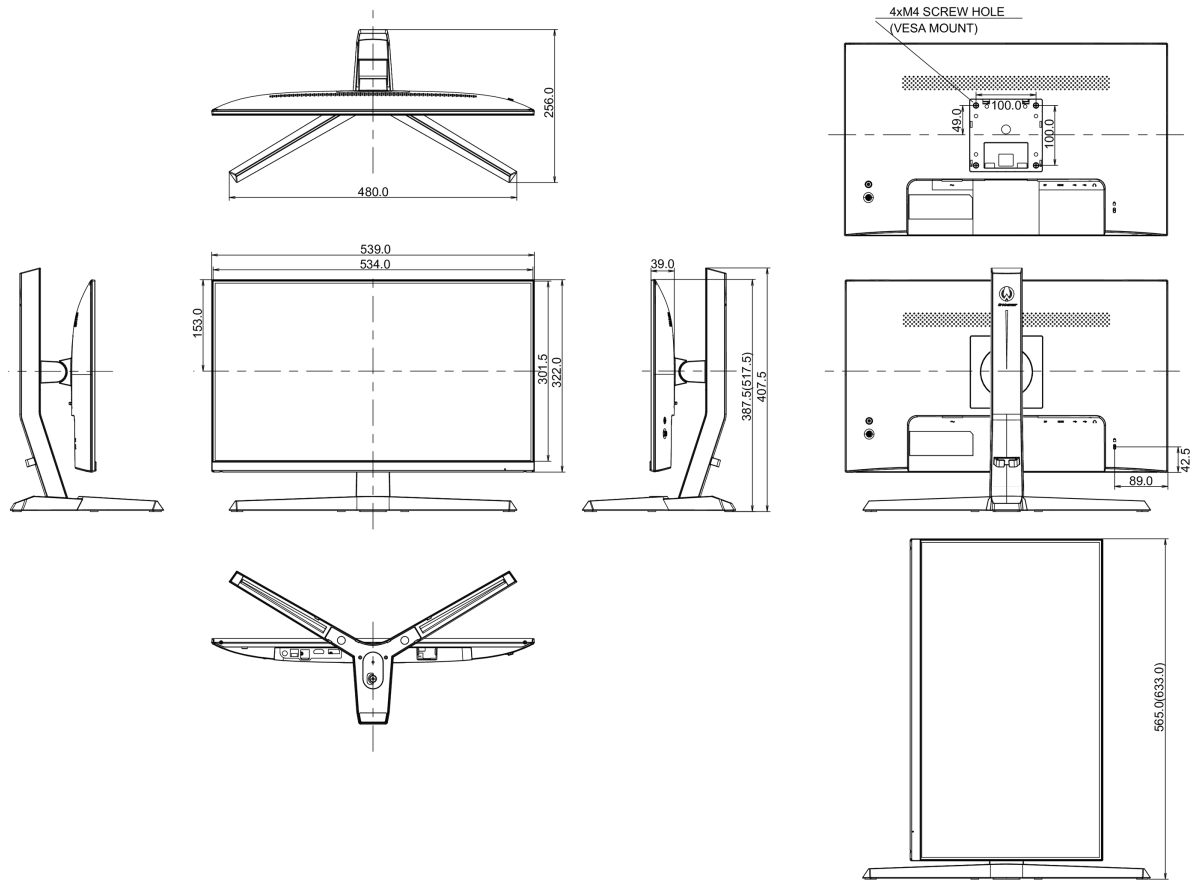

04 МЕХАНИЧЕСКИЕ ХАРАКТЕРИСТИКИ

Эргономика	высота, вращение экрана, наклон
Настройка высоты (HAS)	130мм
Вращение экрана (PIVOT)	90°
Угол наклона экрана	18° вверх; 3° вниз

Крепление VESA	100 x 100mm
Креплени для кабелей	да

08 РАЗМЕР / ВЕС

Размер продукта Ш x В x Г	539 x 387.5 (517.5) x 256мм
Размер коробки Ш x В x Г	669 x 475 x 212мм
Вес (без упаковки)	4.7кг
Вес (с упаковкой)	6.5кг
EAN код	4948570117956

Все товарные знаки и торговые марки являются собственностью их владельцев и они защищены. Ошибки и изменения допускаются. Спецификации могут быть изменены без уведомления. Все LCD мониторы соответствуют стандарту ISO-9241-307:2008 по политике битых пикселей.