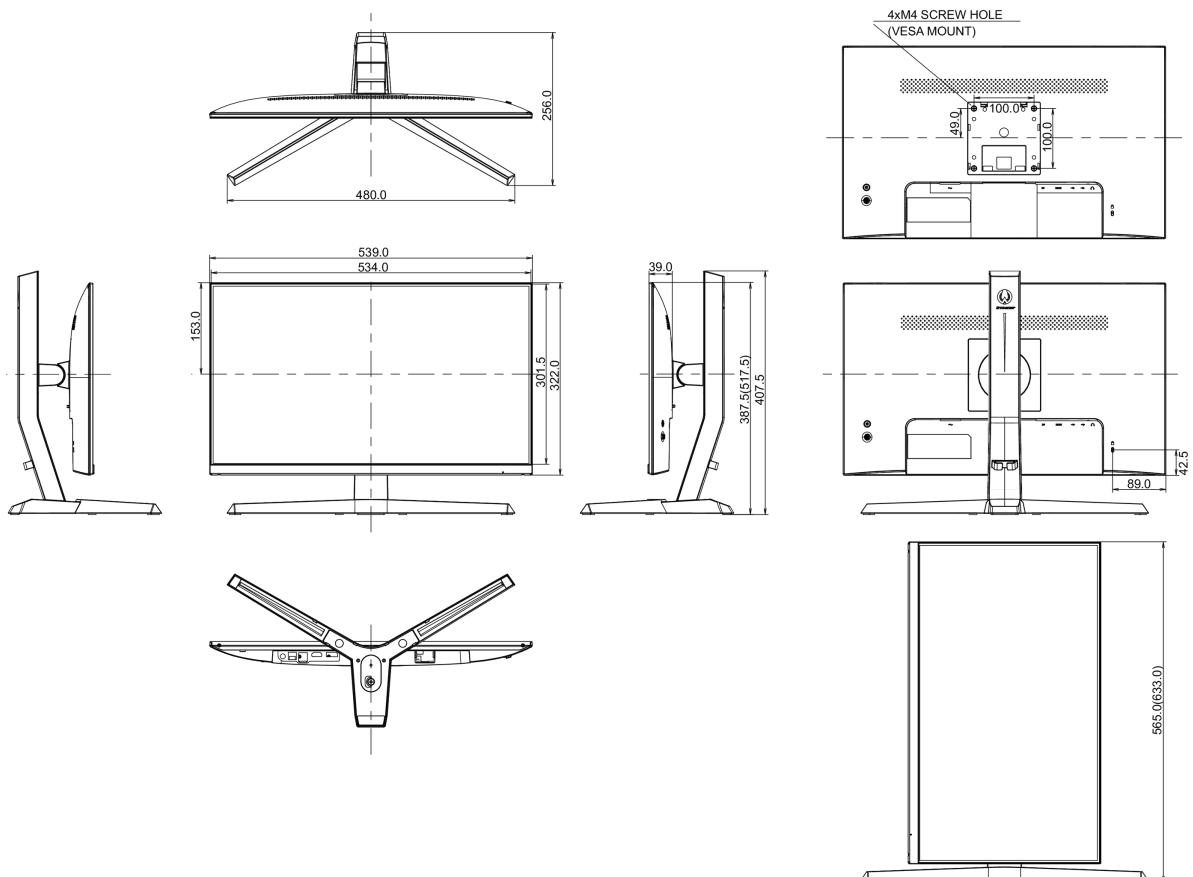

04 MECHANISME

Positieaanpassingen	hoogte, pivot (rotatie), kantelen
Hoogte-instelling	130mm
Rotatie	90°
Kantelhoek	18° omhoog; 3° omlaag
VESA montage	100 x 100mm
Kabelmanagement systeem	ja

05 INBEGREPEN ACCESSOIRES

Product afmetingen B x H x D	539 x 387.5 (517.5) x 256mm
Doos afmetingen B x H x D	669 x 475 x 212mm
Gewicht (zonder doos)	4.7kg
Gewicht (inclusief doos)	6.5kg
EAN code	4948570117956

Alle handelsmerken zijn geregistreerd. Gegevens onder voorbehoud van zetfouten. Specificaties kunnen vooraf en zonder opgaaf van reden gewijzigd worden. Alle LCD-panels vallen onder ISO-9241-307:2008 inzake pixelfouten.