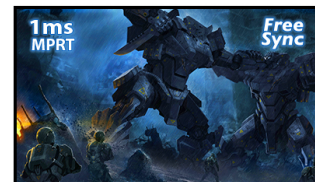

Deze monitor is met FreeSync™ support en 1ms MPRT een uitstekende keuze voor gaming.