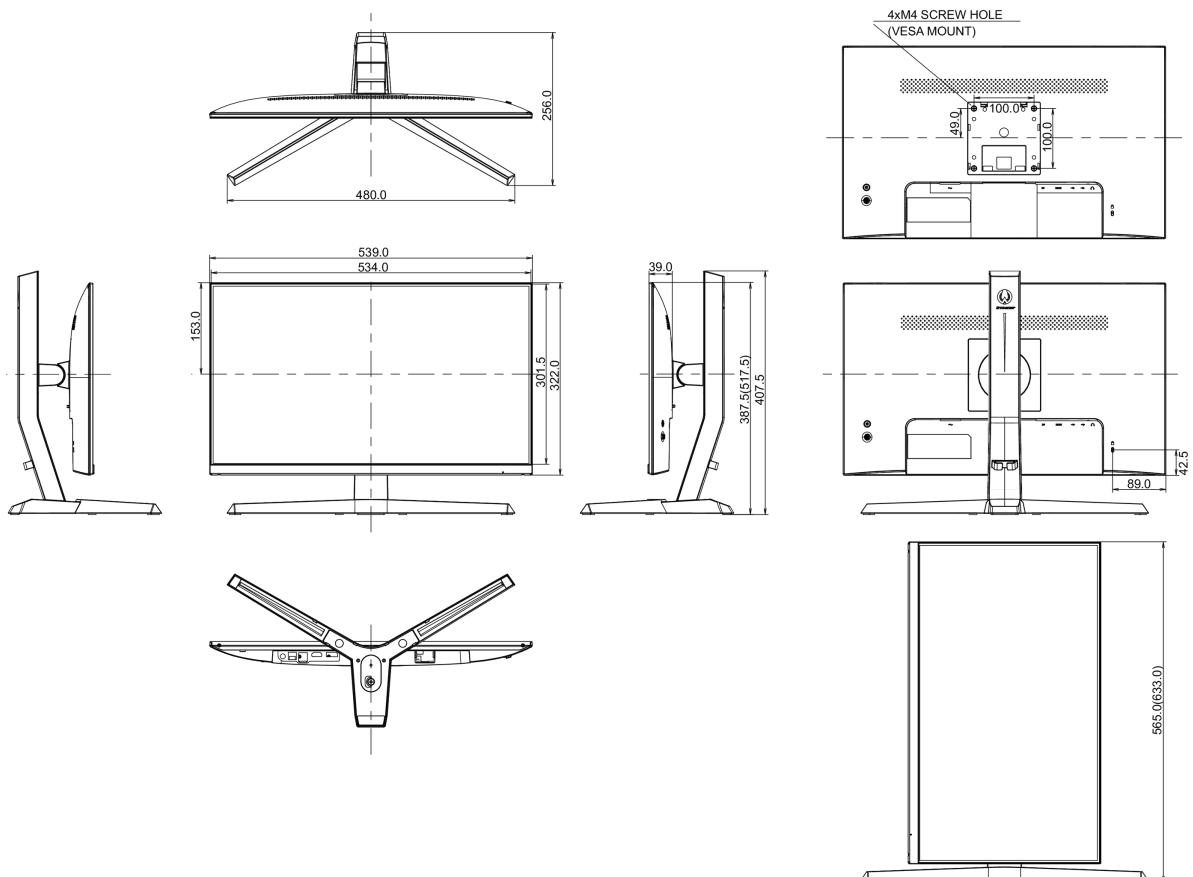

04 MECHANISME

Positieaanpassingen	hoogte, pivot (rotatie), kantelen
Hoogte-instelling	130mm
Rotatie	90°
Kantelhoek	18° omhoog; 3° omlaag
VESA montage	100 x 100mm
Kabelmanagement systeem	ja

05 INBEGREPEN ACCESSOIRES

Product afmetingen B x H x D	539 x 387.5 (517.5) x 256mm
Doos afmetingen B x H x D	669 x 475 x 212mm
Gewicht (zonder doos)	4.7kg
Gewicht (inclusief doos)	6.5kg
EAN code	4948570117956

Alle handelsmerken zijn geregistreerd. Gegevens onder voorbehoud van zetfouten. Specificaties kunnen vooraf en zonder opgaaaf van reden gewijzigd worden. Alle LCD-panels vallen onder ISO-9241-307:2008 inzake pixelfouten.