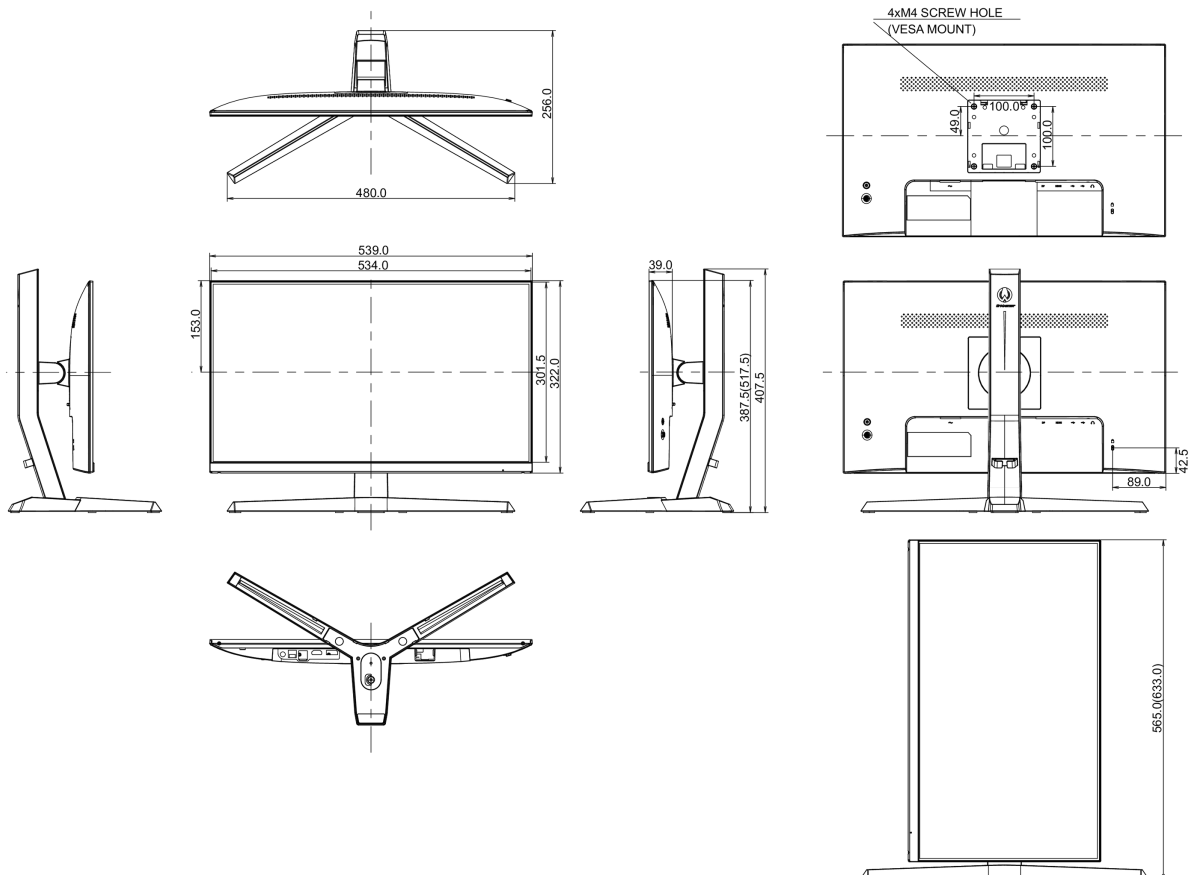

Passaggio cavi

si

05 ACCESSORI INCLUSI

Cavo

di alimentazione, USB, HDMI

Altro

guida rapida, guida di sicurezza

06 ALIMENTAZIONE

Unità di alimentazione

interno

Alimentazione

AC 100 - 240V, 50/60Hz

Consumo energia

17W tipico, 0.5W stand by, 0.5W spento

07 SOSTENIBILITA'

Norme

CE, TÜV-Bauart, EAC, PSE, RoHS support, ErP, ENERGY STAR®, WEEE, VCCI, REACH

Classe efficienza energetica (Regulation (EU) 2017/1369)

E

REACH SVHC

sopra 0.1%: Piombo

08 DIMENSIONI / PESO

Prodotti dimensioni L x H x P

539 x 387.5 (517.5) x 256mm

Box dimensioni L x H x P

669 x 475 x 212mm

Peso (netto)

4.7kg

Peso (lordo)

6.5kg

EAN code

4948570117956