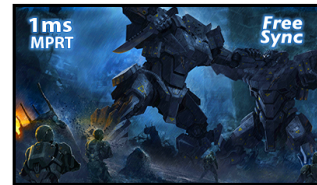

Kiváló 24" méretű Full HD monitor üzleti használatra és alkalmankénti játékra

A 24" méretű monitor funkciói ötvözik mind az üzleti, mind a gaming jellemzőket, így a megvásárolni kívánt kijelző kiválasztása nem kell, hogy fejfájást okozzon. Az IPS panel technológia révén pontos és következetes színvisztaadást garantál széles látószöggel. Az ergonomikus állvány lehetővé teszi a 13 cm-es magasság beállítását és elforgatását, így a képernyő olyan tevékenységekhez, illetve olyan munkahelyi környezetben is használható, ahol a rugalmasság és az ergonómia kulcsfontosságú tényező. Míg az 1 ms-os MPRT, a FreeSync és a Black Tuner funkciókat a játékosok fogják értékelni.

FreeSync™ & 1ms MPRT

A FreeSync™ támogatása és az 1 ms-os MPRT révén ez a monitor kiváló választás a játékhoz.

01 KIJELZŐ JELLEMZŐI

Design	ultravékony
Átló	23.8", 60cm
Panel	IPS LED, matt felület
Natív felbontás	1920 x 1080 @75Hz (2.1 megapixel Full HD)
Képarány	16:9
Fényerő	250 cd/m ²
Statikus kontraszt	1000:1
Speciális kontraszt	80M:1
Válaszidő (MPRT)	1ms
Látótér	horizontális/vertikális: 178°/178°, jobb/bal: 89°/89°, fel/le: 89°/89°
Szín támogatás	16.7mln
Horizontális szinkronizálás	31 - 85kHz
Látható terület Sz x M	527 x 296.5mm, 20.7 x 11.7"
Pixel magasság	0.275mm
Szín	matt, fekete