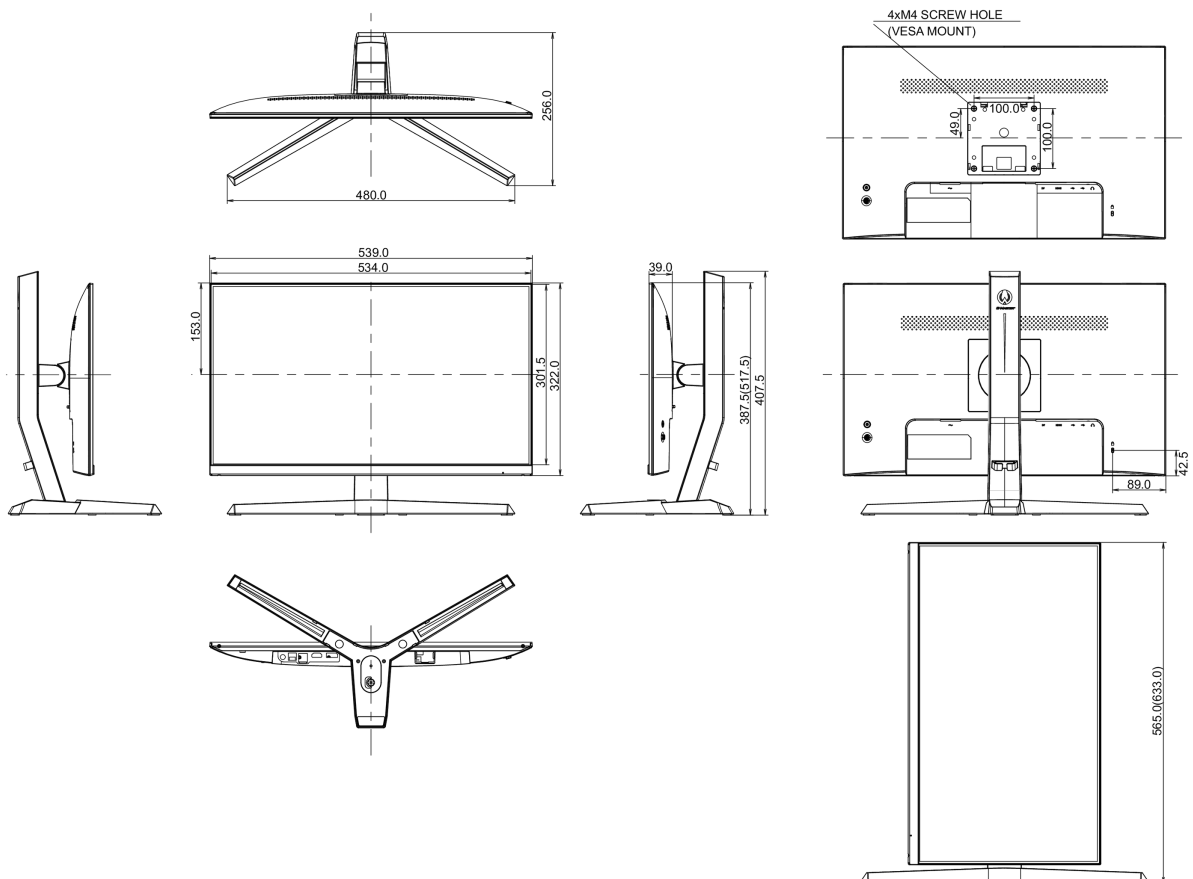

04 MECHANIKUS

Kijelző helyzetének beállításai	magasság, forgatás, billenthető
Magasság beállítása	130mm
Forgatás (PIVOT funkció - portré mód)	90°
Hajlásszög	18° fel; 3° le
VESA állvány	100 x 100mm
Kábelkezelő rendszer	igen

Termék méretei Sz x H x M	539 x 387.5 (517.5) x 256mm
Doboz méretei Sz x H x M	669 x 475 x 212mm
Súly (doboz nélkül)	4.7kg
Súly (dobozzal)	6.5kg
EAN kód	4948570117956

All trademarks and registered trademarks acknowledged. E & O E. Specification subject to change without notice. All LCD's comply with ISO-9241-307:2008 in connection with pixel defects.