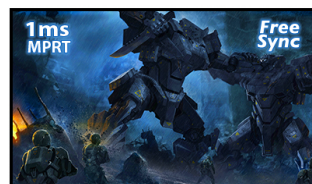

Díky podpoře FreeSync™ a 1ms MPRT je tento monitor vynikající volbou pro hraní her.