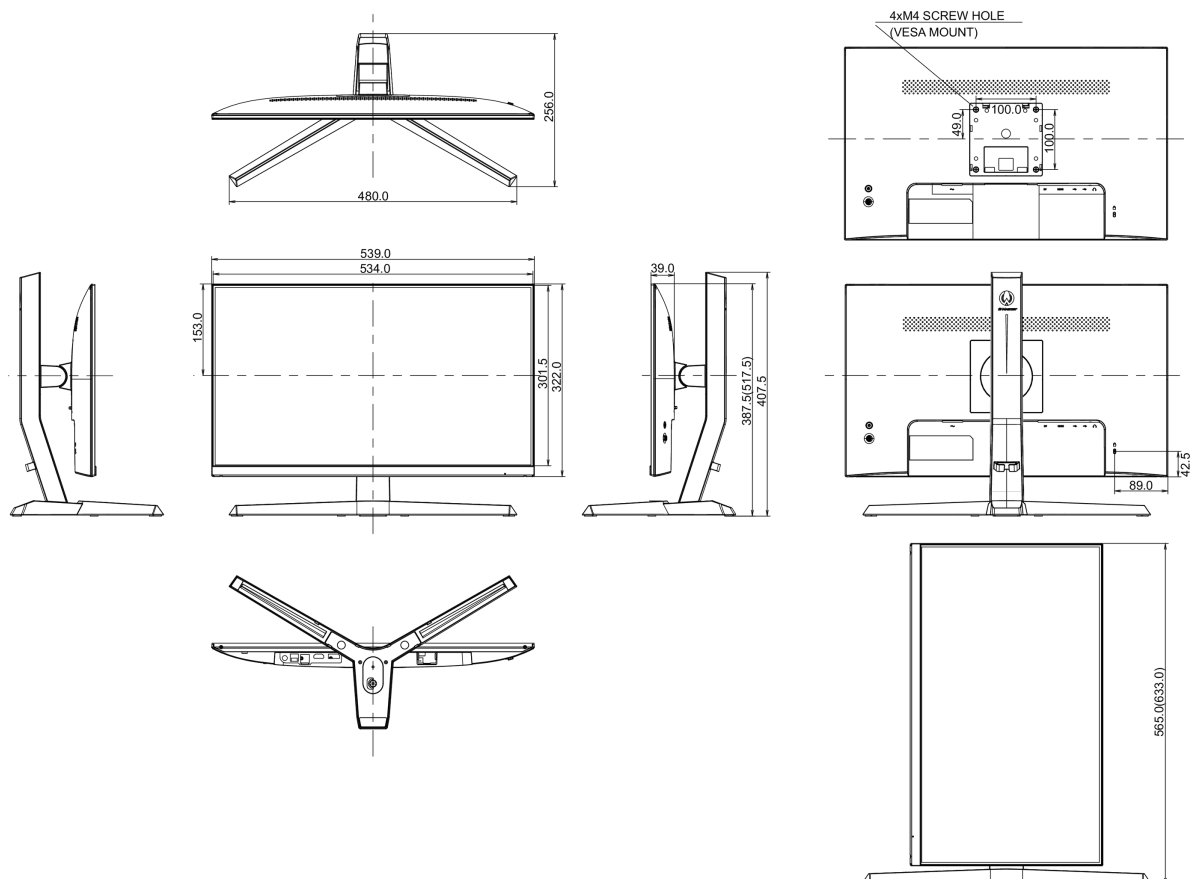

04 MECHANICKÉ ČÁSTI

Úpravy polohy	výška, pivot (rotace), náklon
Výškově nastavitelné	130mm
Otočný (Pivot)	90°
Úhel náklonu	18° nahoru; 3° dolů
VESA	100 x 100mm
Systém správy kabelů	ano

05 ZAHRNUTÉ PŘÍSLUŠENSTVÍ

07 UDRŽITELNOST

Předpisy	CE, TÜV-Bauart, EAC, PSE, RoHS support, ErP, ENERGY STAR [®] , WEEE, VCCI, REACH
Energetická třída (Regulation (EU) 2017/1369)	E
REACH SVHC	nad 0.1% olova

08 ROZMĚRY / HMOTNOST

Rozměry výrobku Š x V x D	539 x 387.5 (517.5) x 256mm
Rozměry balení Š x V x D	669 x 475 x 212mm
Váha (bez balení)	4.7kg
Váha (s balením)	6.5kg
EAN code	4948570117956