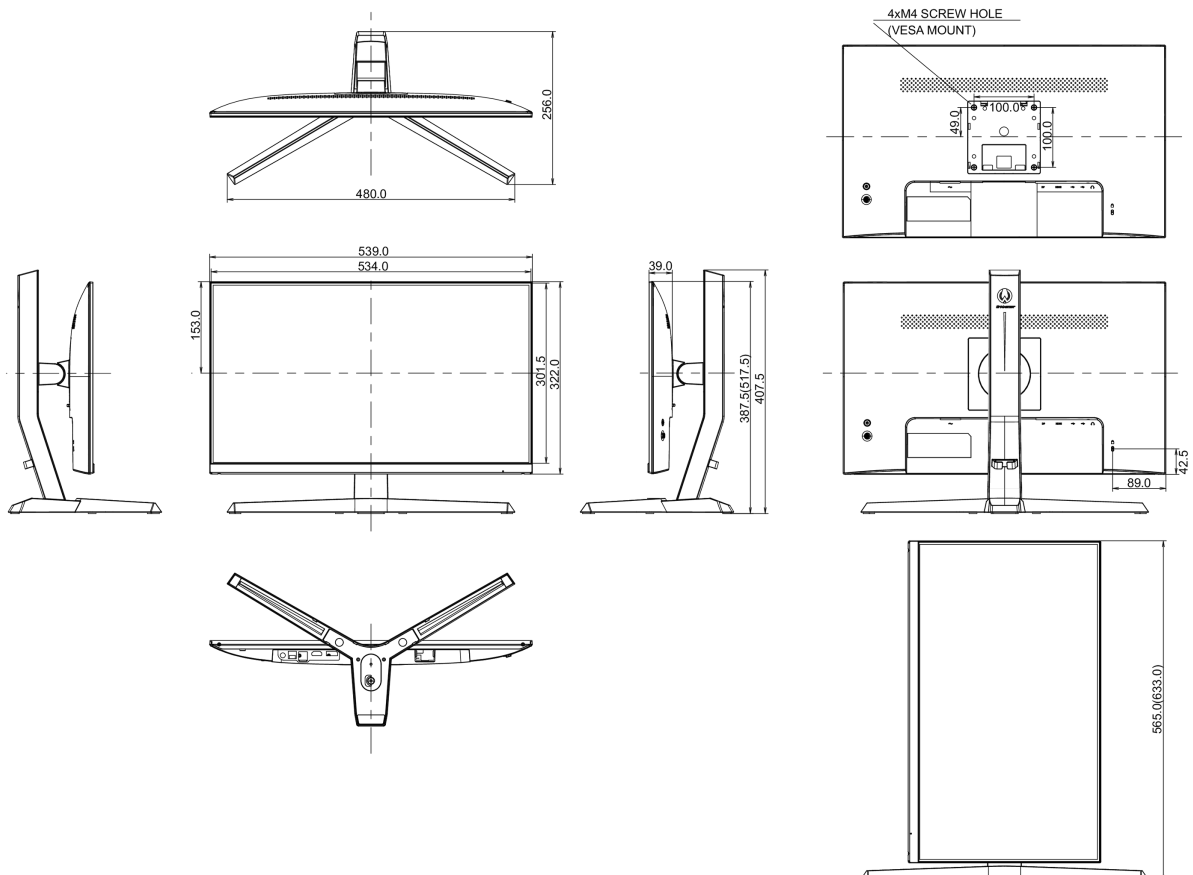

Крепления для кабелей

да

05 6. АКСЕССУАРЫ

Кабели

Питание, USB, HDMI

Прочее

Краткое руководство по началу работы, Руководство по безопасности

06 POWER-MANAGEMENT

Блок питания

внутренний

Питание

AC 100 - 240V, 50/60Гц

Потребляемая мощность

17W стандарт, 0.5W ожидание, 0.5W отключено

07 СТАНДАРТЫ

Сертификаты

CE, TÜV-Bauart, EAC, PSE, RoHS support, ErP, ENERGY STAR®, WEEE, VCCI, REACH

Класс энергоэффективности

A+

REACH SVHC

свинца, превышает 0.1%

08 РАЗМЕР / ВЕС

Размер продукта Ш x В x Г

539 x 387.5 (517.5) x 256мм

Размер коробки Ш x В x Г

669 x 475 x 212мм

Вес (без упаковки)

4.7кг

Вес (с упаковкой)

6.5кг

EAN код

4948570117956