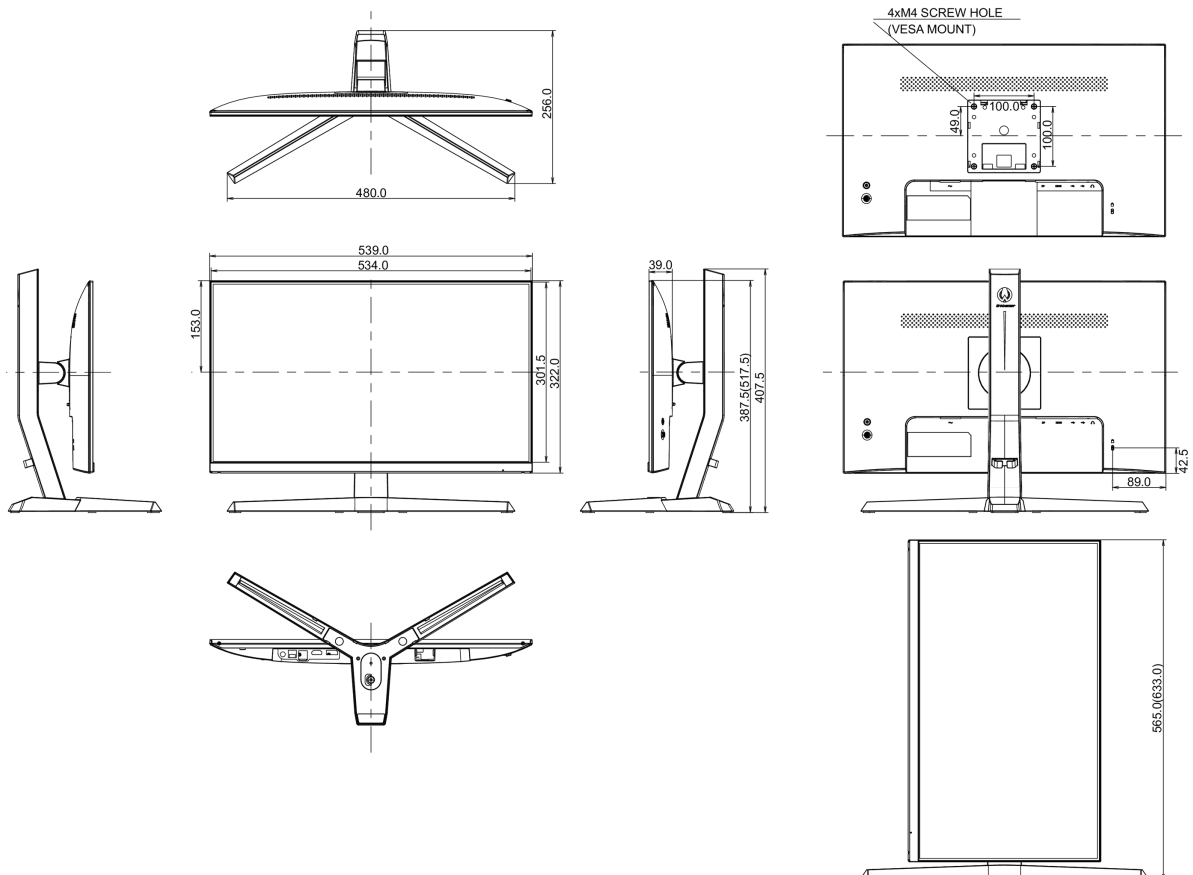

Systeme de gestion de passage des cables

oui

05 ACCESSOIRES INCLUS

Cables

cable d'alimentation, USB, HDMI

Autres

guide demarrage rapide, guide de securite

06 GESTION DE L'ENERGIE

Bloc d'alimentation

interne

Alimentation

AC 100 - 240V, 50/60Hz

Gestion d'alimentation

17W typique, 0.5W en veille, 0.5W eteint

07 NORMES

Certifications

CE, TÜV-Bauart, EAC, PSE, RoHS support, ErP, ENERGY STAR®, WEEE, VCCI, REACH

Classe d'efficacite energetique (Regulation (EU) 2017/1369)

E

REACH SVHC

au dessus de 0.1% de plomb

08 DIMENSIONS / POIDS

Dimensions produit L x H x P

539 x 387.5 (517.5) x 256mm

Dimensions de la boite L x H x P

669 x 475 x 212mm

Poids (sans boite)

4.7kg

Poids (avec boite)

6.5kg

Code EAN

4948570117956