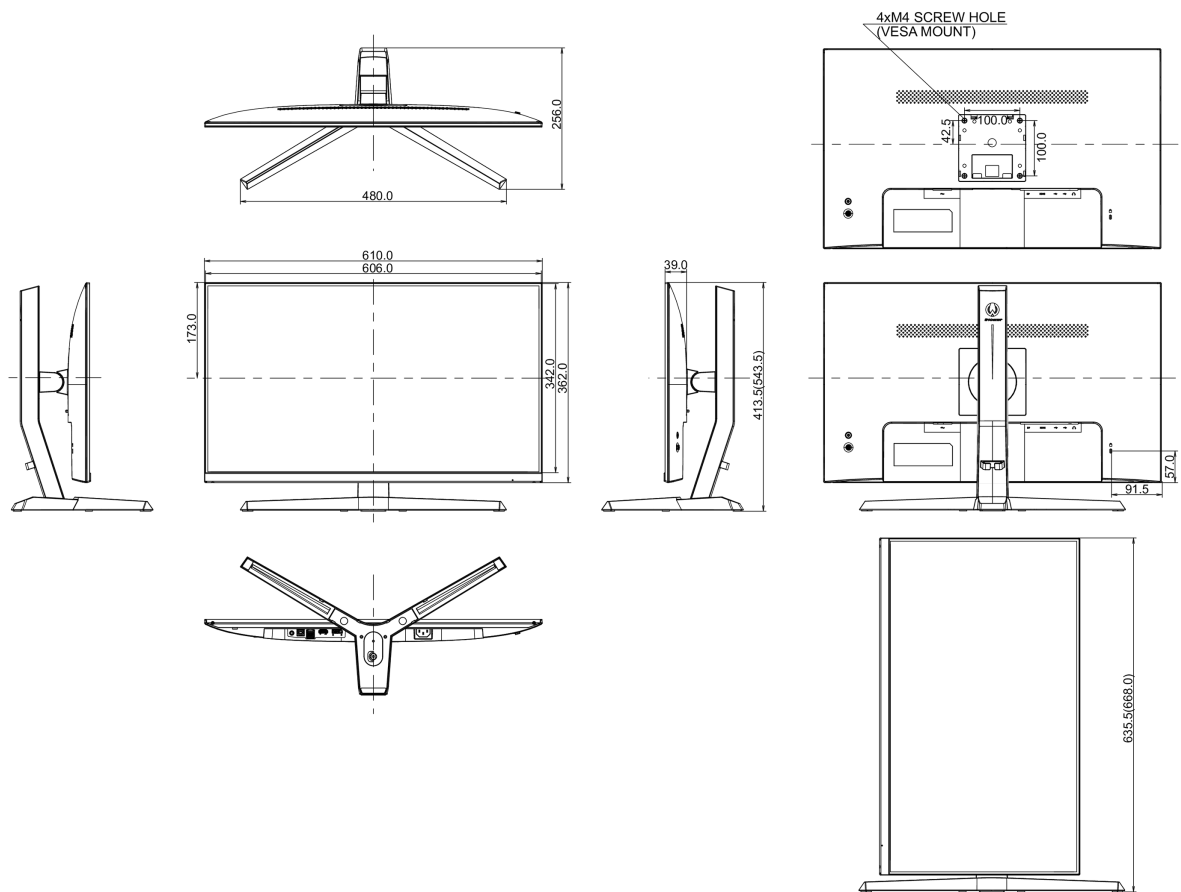

## 08 РАЗМЕР / ВЕС

Размер продукта Ш x В x Г	610 x 413.5 (543.5) x 256мм
Размер коробки Ш x В x Г	694 x 480 x 227мм
Вес (без упаковки)	5.4кг
Вес (с упаковкой)	7.3кг
EAN код	4948570117970

Все товарные знаки и торговые марки являются собственностью их владельцев и они защищены. Ошибки и изменения допускаются. Спецификации могут быть изменены без уведомления. Все LCD мониторы соответствуют стандарту ISO-9241-307:2008 по политике битых пикселей.