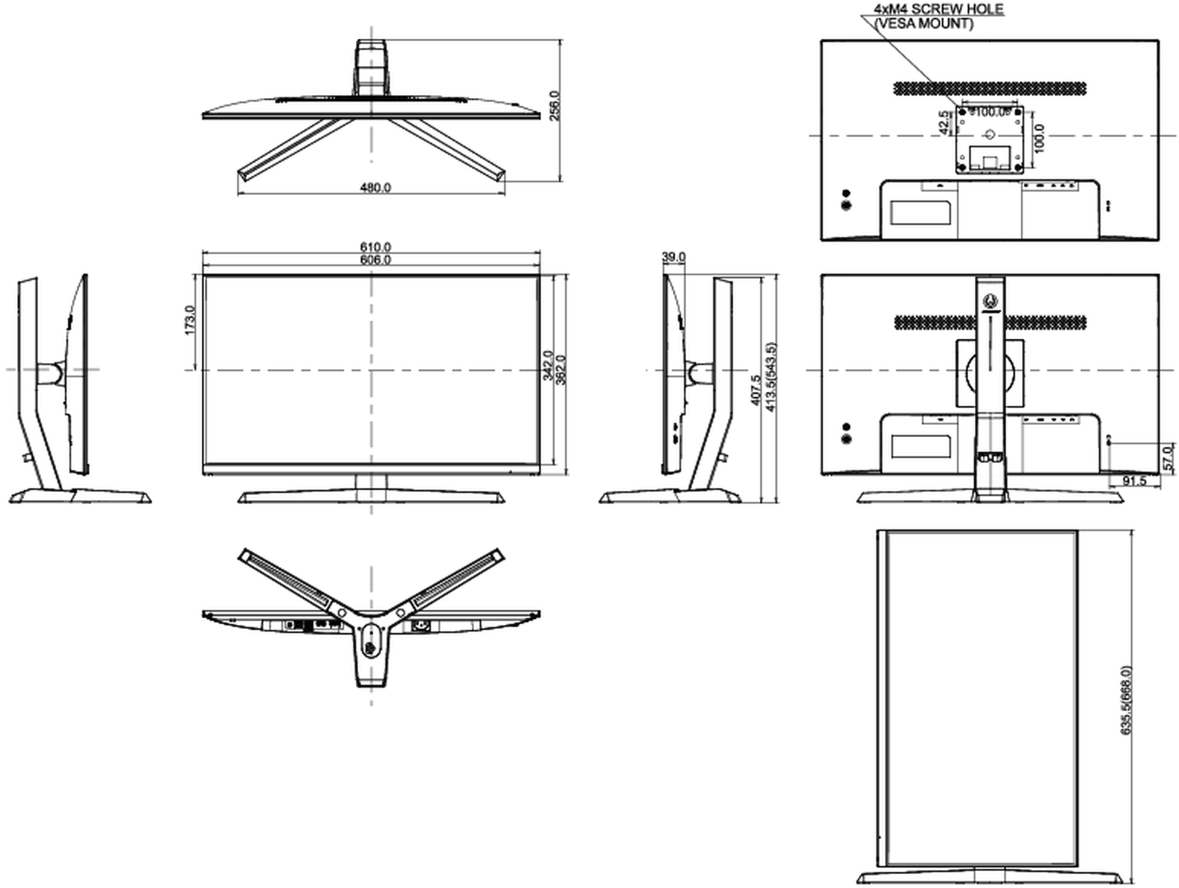

AC 100 - 240V, 50/60Hz

Güç kullanımı

19W tipik, 0.5W stand by, 0.5W off mode

07 ÖLÇÜLER / AĞIRLIK

Ürün boyutları G x Y x D

610 x 413.5 (543.5) x 256mm

Kutu boyutları G x Y x D

694 x 480 x 227mm

Ağırlık (kutu hariç)

5.4kg

Ağırlık (kutu ile birlikte)

7.3kg

EAN kodu

4948570117970

All trademarks and registered trademarks acknowledged. E & O E. Specification subject to change without notice. All LCD's comply with ISO-9241-307:2008 in connection with pixel defects.