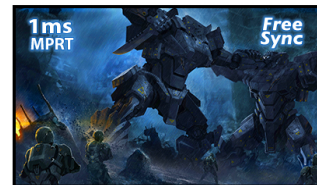

FreeSync™ & 1ms MPRT

Podrška za FreeSync™ i MPRT od 1 ms čine ovaj monitor odličnim izborom za gejming.