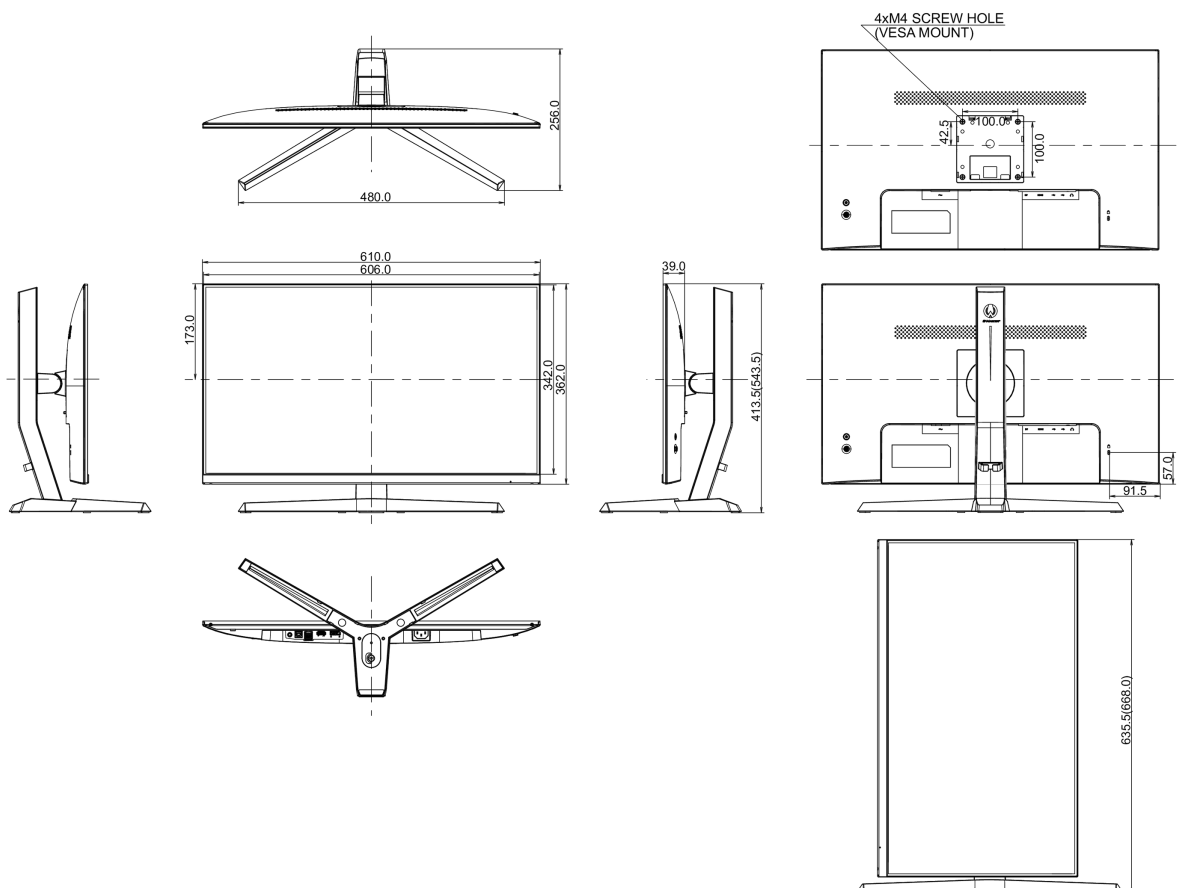

## 08 WYMIARY / WAGA

Wymiary produktu szer. x wys. x gł.	610 x 413.5 (543.5) x 256mm
Wymiary pudła szer. x wys. x gł.	694 x 480 x 227mm
Waga (bez pudła)	5.4kg
Waga (z pudłem)	7.3kg
Kod EAN	4948570117970