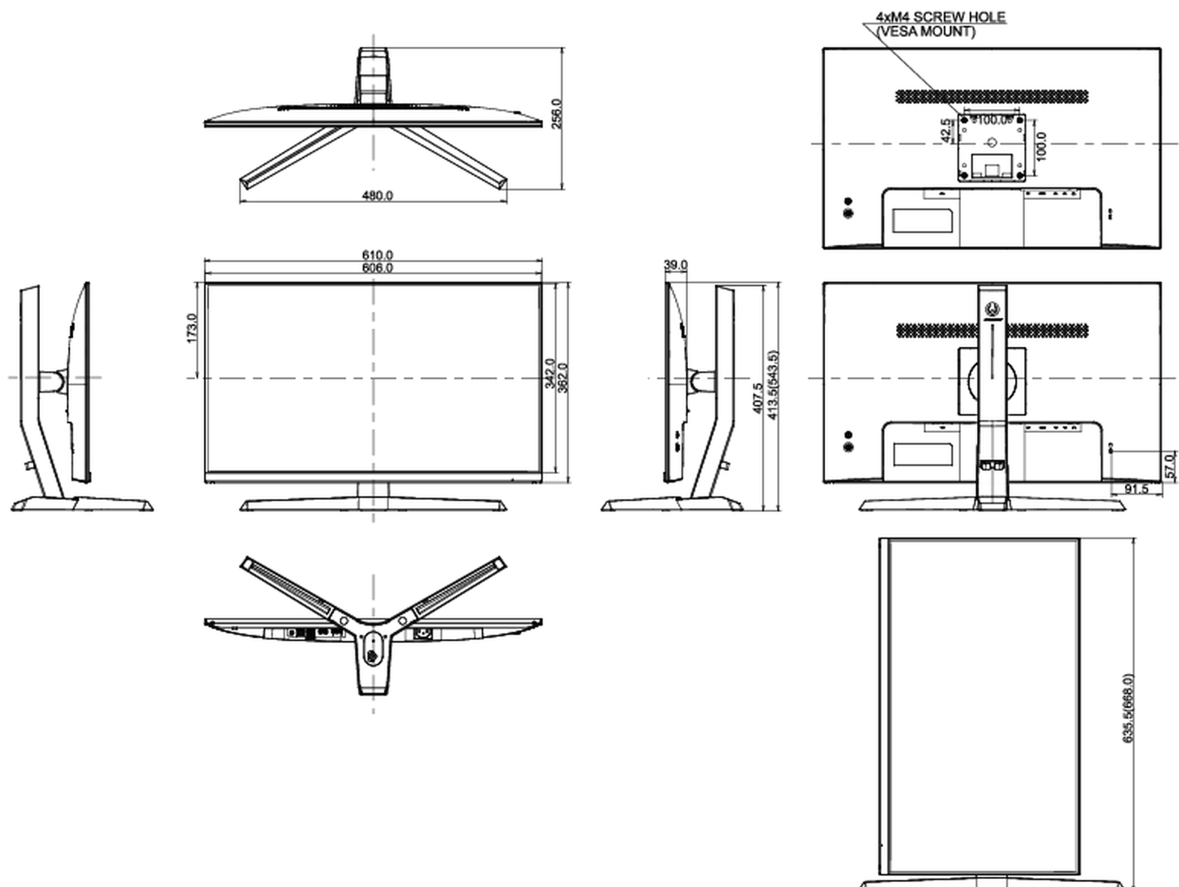

04 MECHANISME

Positieaanpassingen	hoogte, pivot (rotatie), kantelen
Hoogte-instelling	130mm
Rotatie	90°
Kantelhoek	18° omhoog; 3° omlaag
VESA montage	100 x 100mm
Kabelmanagement systeem	ja

05 INBEGREPEN ACCESSOIRES

Product afmetingen B x H x D	610 x 413.5 (543.5) x 256mm
Doos afmetingen B x H x D	694 x 480 x 227mm
Gewicht (zonder doos)	5.4kg
Gewicht (inclusief doos)	7.3kg
EAN code	4948570117970

Alle handelsmerken zijn geregistreerd. Gegevens onder voorbehoud van zetfouten. Specificaties kunnen vooraf en zonder opgaaf van reden gewijzigd worden. Alle LCD-panelen vallen onder ISO-9241-307:2008 inzake pixelfouten.