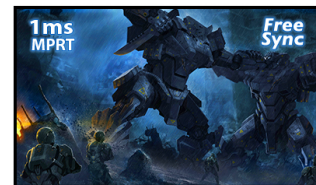

Deze monitor is met FreeSync™ support en 1ms MPRT een uitstekende keuze voor gaming.